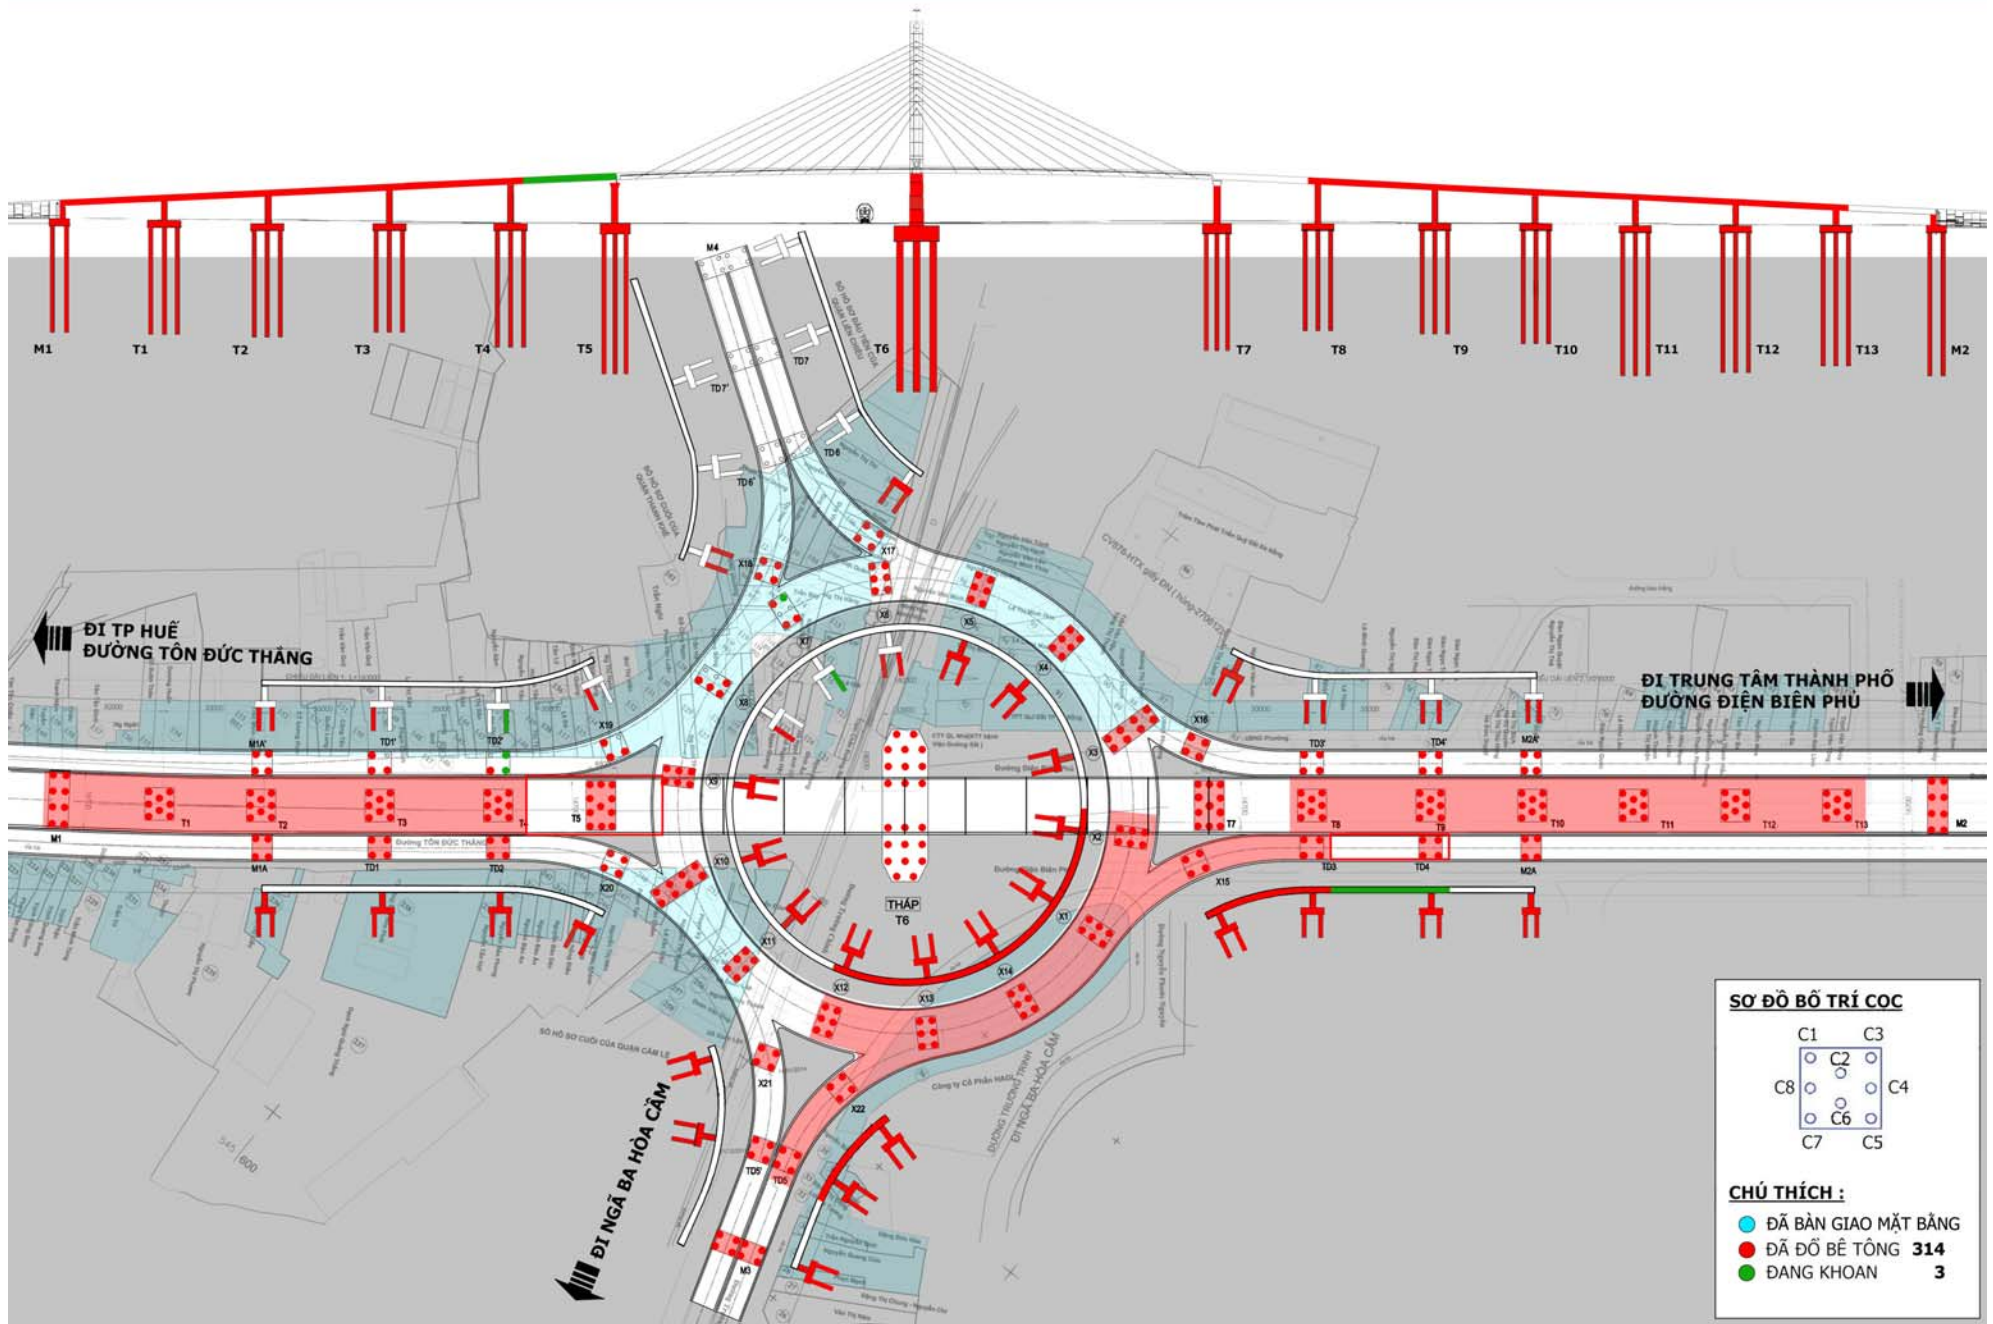

TIẾN ĐỘ THI CÔNG ĐẾN NGÀY 6-8-2014