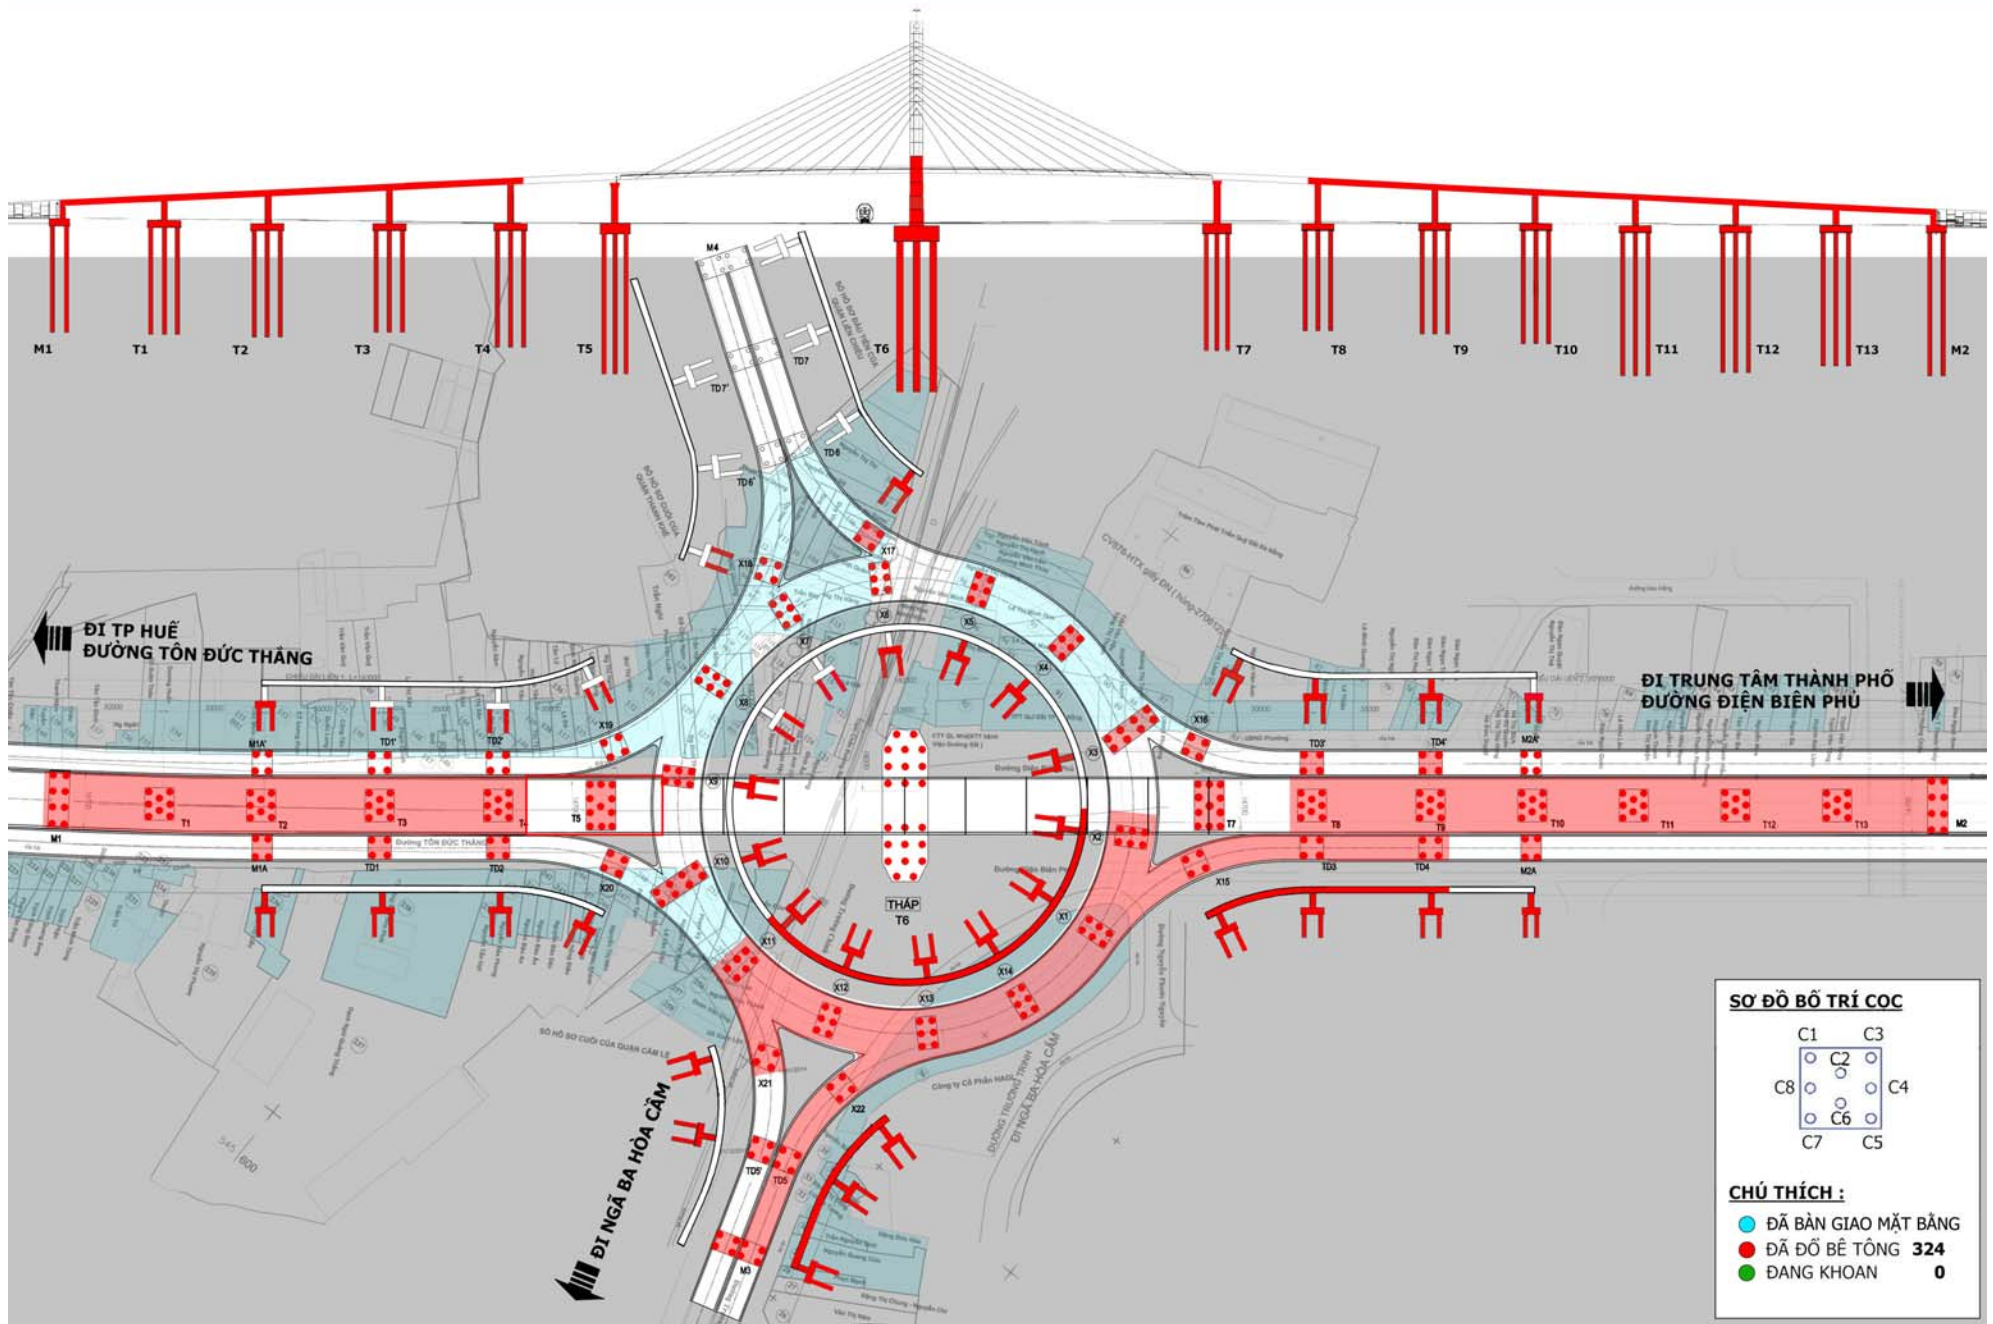

TIẾN ĐỘ THI CÔNG ĐẾN NGÀY 8-8-2014

TIẾN ĐỘ THI CÔNG ĐẾN NGÀY 10-8-2014

SƠ ĐỒ BỐ TRÍ CỌC

C1	C3
C2	C4
C6	C5
C8	C7

CHÚ THÍCH :

- ĐÃ BÀN GIAO MẶT BẰNG
- ĐÃ ĐỔ BÊ TÔNG 319
- ĐANG KHOAN 2

TIẾN ĐỘ THI CÔNG ĐẾN NGÀY 11-8-2014

TIẾN ĐỘ THI CÔNG ĐẾN NGÀY 12-8-2014

TIẾN ĐỘ THI CÔNG ĐẾN NGÀY 13-8-2014

TIẾN ĐỘ THI CÔNG ĐẾN NGÀY 15-8-2014

TIẾN ĐỘ THI CÔNG ĐẾN NGÀY 17-8-2014

TIẾN ĐỘ THI CÔNG ĐẾN NGÀY 18-8-2014

TIẾN ĐỘ THI CÔNG ĐẾN NGÀY 19-8-2014

TIẾN ĐỘ THI CÔNG ĐẾN NGÀY 20-8-2014

TIẾN ĐỘ THI CÔNG ĐẾN NGÀY 21-8-2014

TIẾN ĐỘ THI CÔNG ĐẾN NGÀY 25-8-2014

TIẾN ĐỘ THI CÔNG ĐẾN NGÀY 26-8-2014

TIẾN ĐỘ THI CÔNG ĐẾN NGÀY 27-8-2014

TIẾN ĐỘ THI CÔNG ĐẾN NGÀY 28-8-2014

SƠ ĐỒ BỐ TRÍ CỌC

C1	C3
C2	C4
C6	C5
C8	C7

CHÚ THÍCH :

- ĐÃ BÀN GIAO MẶT BẰNG
- ĐÃ ĐỔ BÊ TÔNG 324
- ĐANG KHOAN 0

TIẾN ĐỘ THI CÔNG ĐẾN NGÀY 29-8-2014