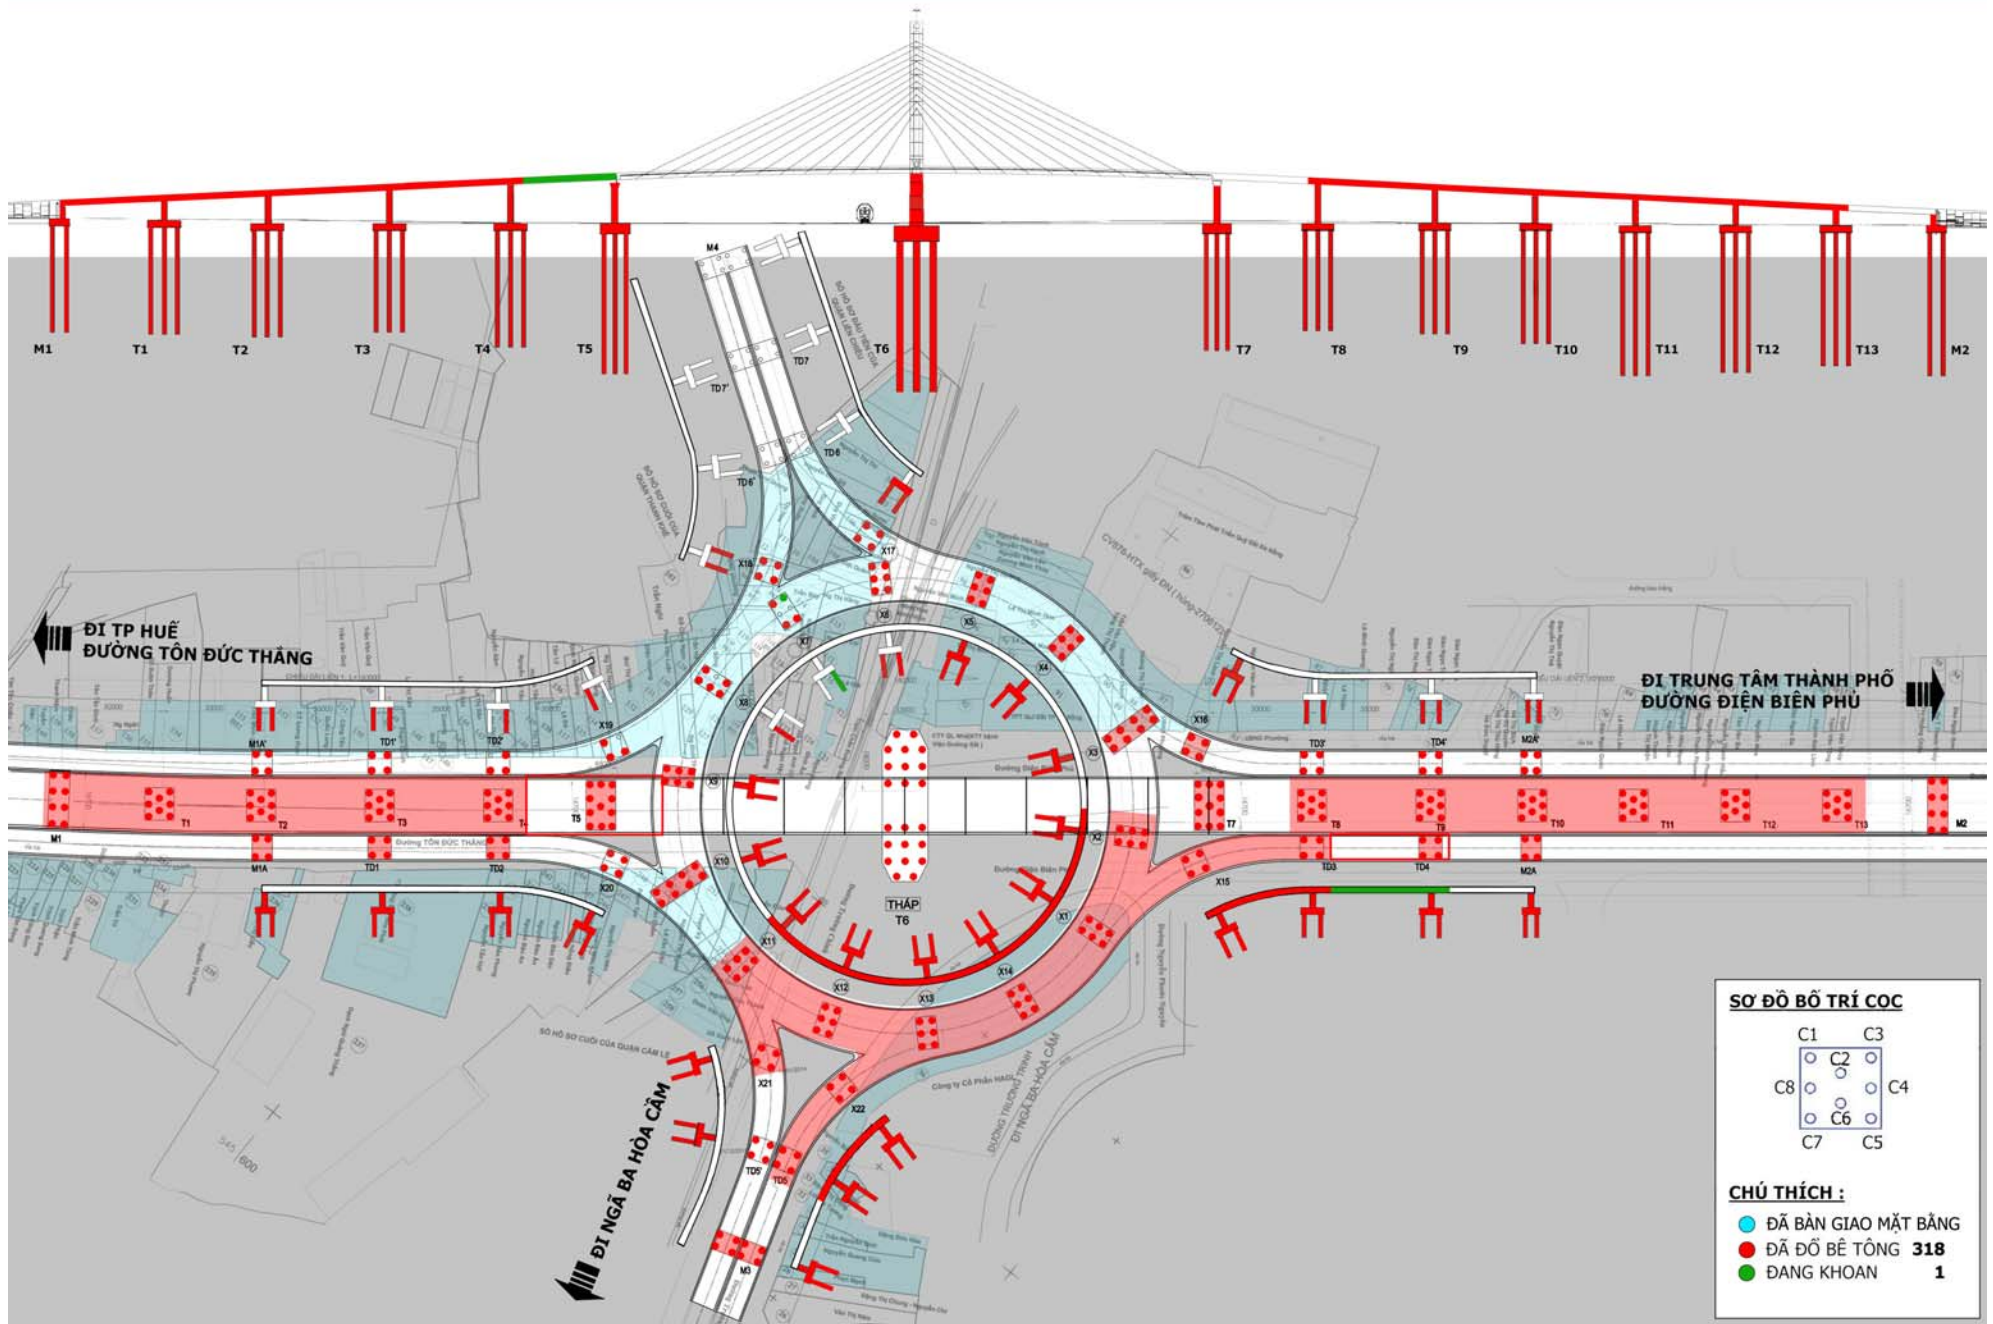

TIẾN ĐỘ THI CÔNG ĐẾN NGÀY 8-8-2014

TIẾN ĐỘ THI CÔNG ĐẾN NGÀY 10-8-2014

SƠ ĐỒ BỐ TRÍ CỌC

C1	C3
C2	C4
C6	C5
C8	C7

CHÚ THÍCH :

- ĐÃ BÀN GIAO MẶT BẰNG
- ĐÃ ĐỔ BÊ TÔNG 319
- ĐANG KHOAN 2

TIẾN ĐỘ THI CÔNG ĐẾN NGÀY 11-8-2014

TIẾN ĐỘ THI CÔNG ĐẾN NGÀY 12-8-2014

TIẾN ĐỘ THI CÔNG ĐẾN NGÀY 13-8-2014

TIẾN ĐỘ THI CÔNG ĐẾN NGÀY 15-8-2014

TIẾN ĐỘ THI CÔNG ĐẾN NGÀY 17-8-2014

TIẾN ĐỘ THI CÔNG ĐẾN NGÀY 18-8-2014

TIẾN ĐỘ THI CÔNG ĐẾN NGÀY 19-8-2014

TIẾN ĐỘ THI CÔNG ĐẾN NGÀY 20-8-2014

TIẾN ĐỘ THI CÔNG ĐẾN NGÀY 21-8-2014

TIẾN ĐỘ THI CÔNG ĐẾN NGÀY 25-8-2014

TIẾN ĐỘ THI CÔNG ĐẾN NGÀY 26-8-2014

TIẾN ĐỘ THI CÔNG ĐẾN NGÀY 27-8-2014

TIẾN ĐỘ THI CÔNG ĐẾN NGÀY 28-8-2014

SƠ ĐỒ BỐ TRÍ CỌC

C1	C3
C2	C4
C6	C5
C8	C7

CHÚ THÍCH :

- ĐÃ BÀN GIAO MẶT BẰNG
- ĐÃ ĐỔ BÊ TÔNG 324
- ĐANG KHOAN 0

TIẾN ĐỘ THI CÔNG ĐẾN NGÀY 29-8-2014