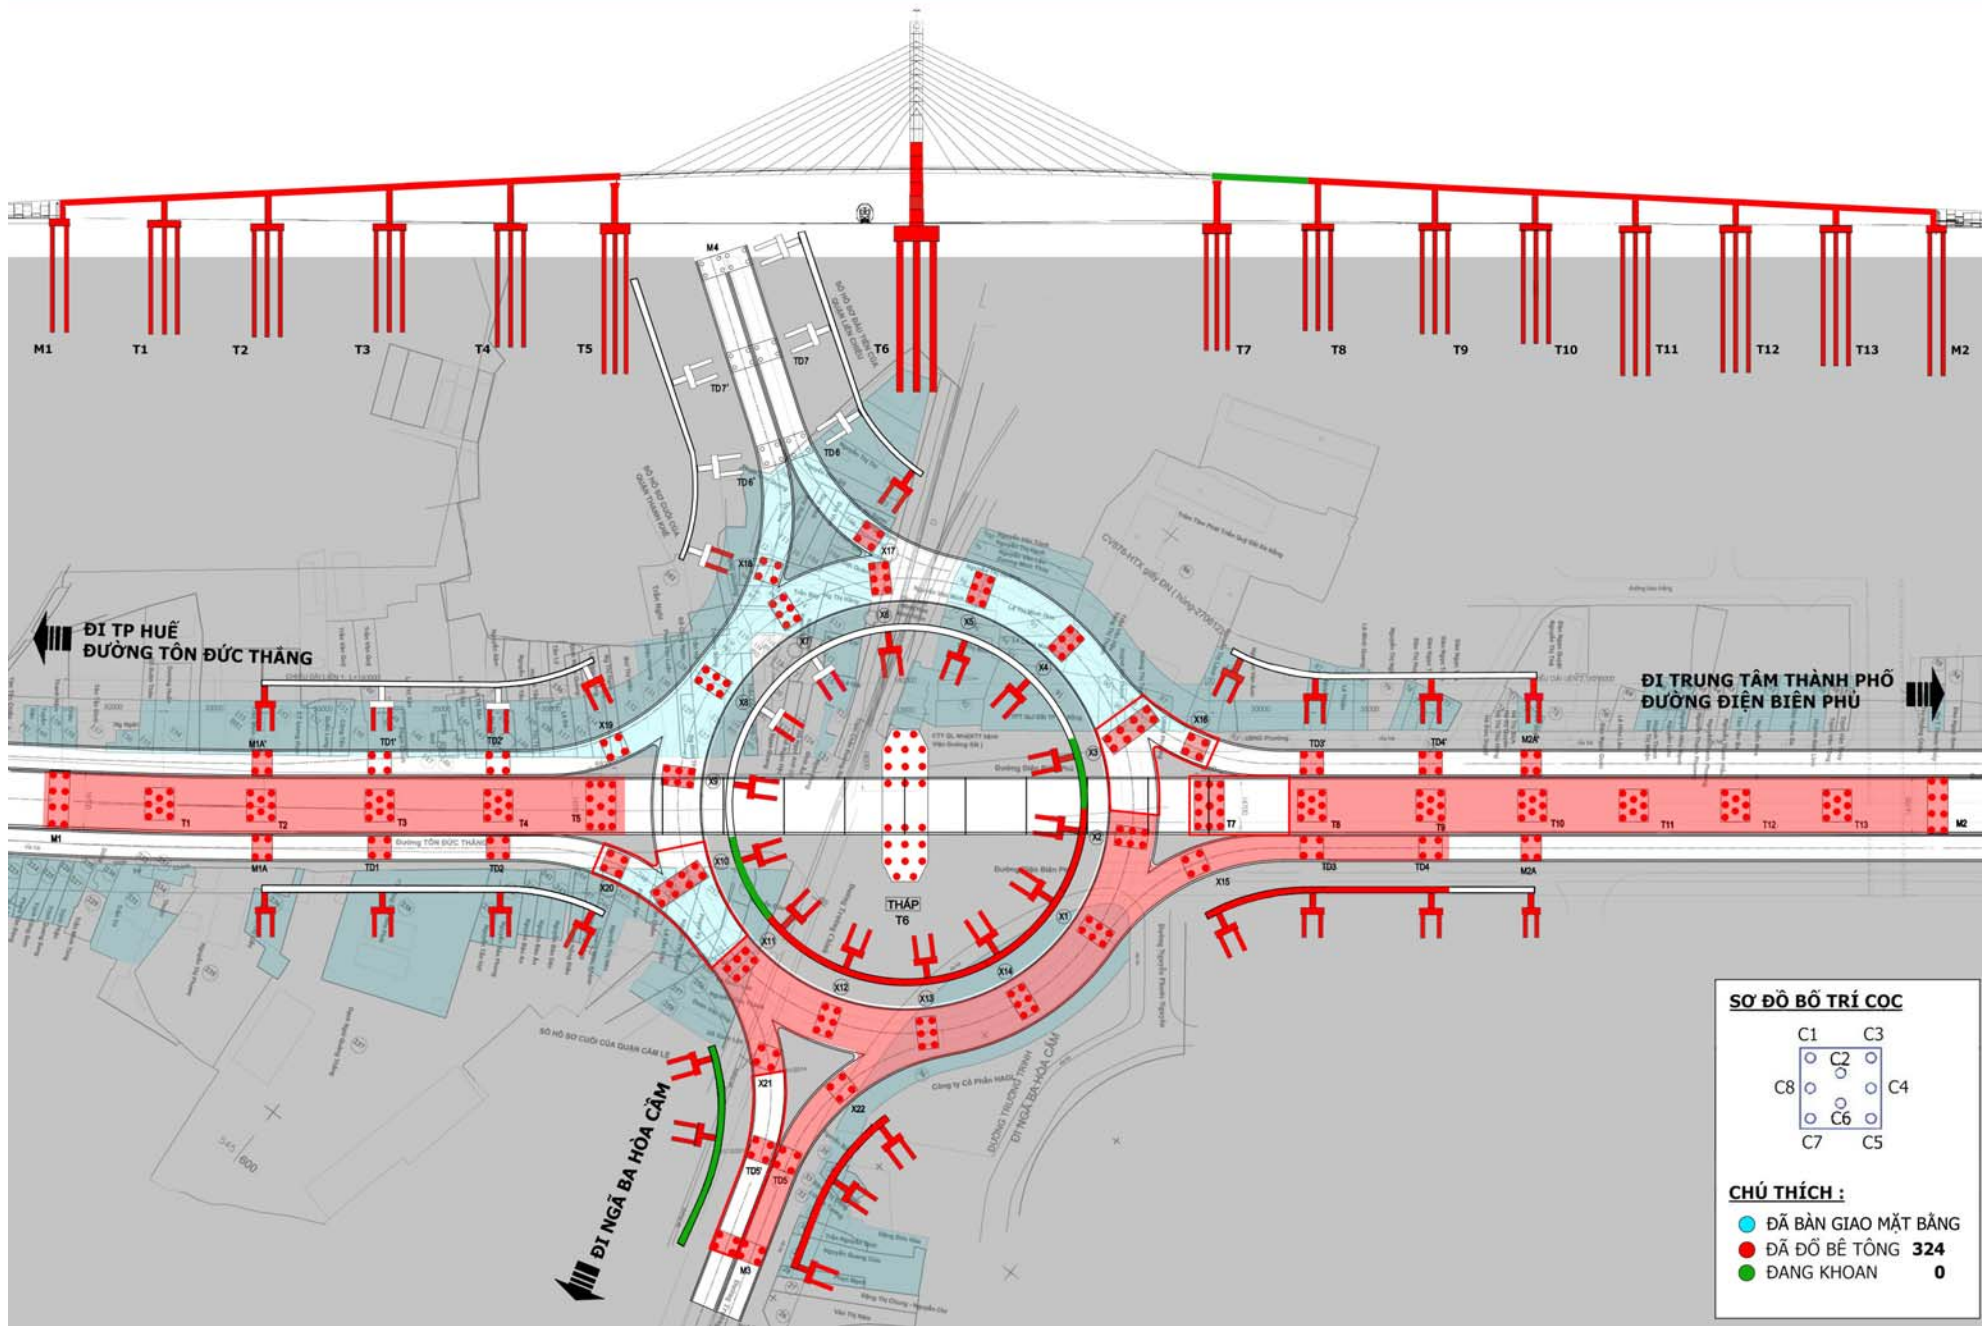

TIẾN ĐỘ THI CÔNG ĐẾN NGÀY 8-8-2014

TIẾN ĐỘ THI CÔNG ĐẾN NGÀY 10-8-2014

SƠ ĐỒ BỐ TRÍ CỌC

C1	C3
C2	C4
C6	C5
C8	C7

CHÚ THÍCH :

- ĐÃ BÀN GIAO MẶT BẰNG
- ĐÃ ĐỔ BÊ TÔNG 319
- ĐANG KHOAN 2

TIẾN ĐỘ THI CÔNG ĐẾN NGÀY 11-8-2014

TIẾN ĐỘ THI CÔNG ĐẾN NGÀY 12-8-2014

TIẾN ĐỘ THI CÔNG ĐẾN NGÀY 13-8-2014

TIẾN ĐỘ THI CÔNG ĐẾN NGÀY 15-8-2014

TIẾN ĐỘ THI CÔNG ĐẾN NGÀY 17-8-2014

TIẾN ĐỘ THI CÔNG ĐẾN NGÀY 18-8-2014

TIẾN ĐỘ THI CÔNG ĐẾN NGÀY 19-8-2014

TIẾN ĐỘ THI CÔNG ĐẾN NGÀY 20-8-2014

TIẾN ĐỘ THI CÔNG ĐẾN NGÀY 21-8-2014

TIẾN ĐỘ THI CÔNG ĐẾN NGÀY 25-8-2014

TIẾN ĐỘ THI CÔNG ĐẾN NGÀY 26-8-2014

TIẾN ĐỘ THI CÔNG ĐẾN NGÀY 27-8-2014

TIẾN ĐỘ THI CÔNG ĐẾN NGÀY 28-8-2014

SƠ ĐỒ BỐ TRÍ CỌC

C1	C3
C2	C4
C6	C5
C8	C7

CHÚ THÍCH :

- ĐÃ BÀN GIAO MẶT BẰNG
- ĐÃ ĐỔ BÊ TÔNG 324
- ĐANG KHOAN 0

TIẾN ĐỘ THI CÔNG ĐẾN NGÀY 29-8-2014