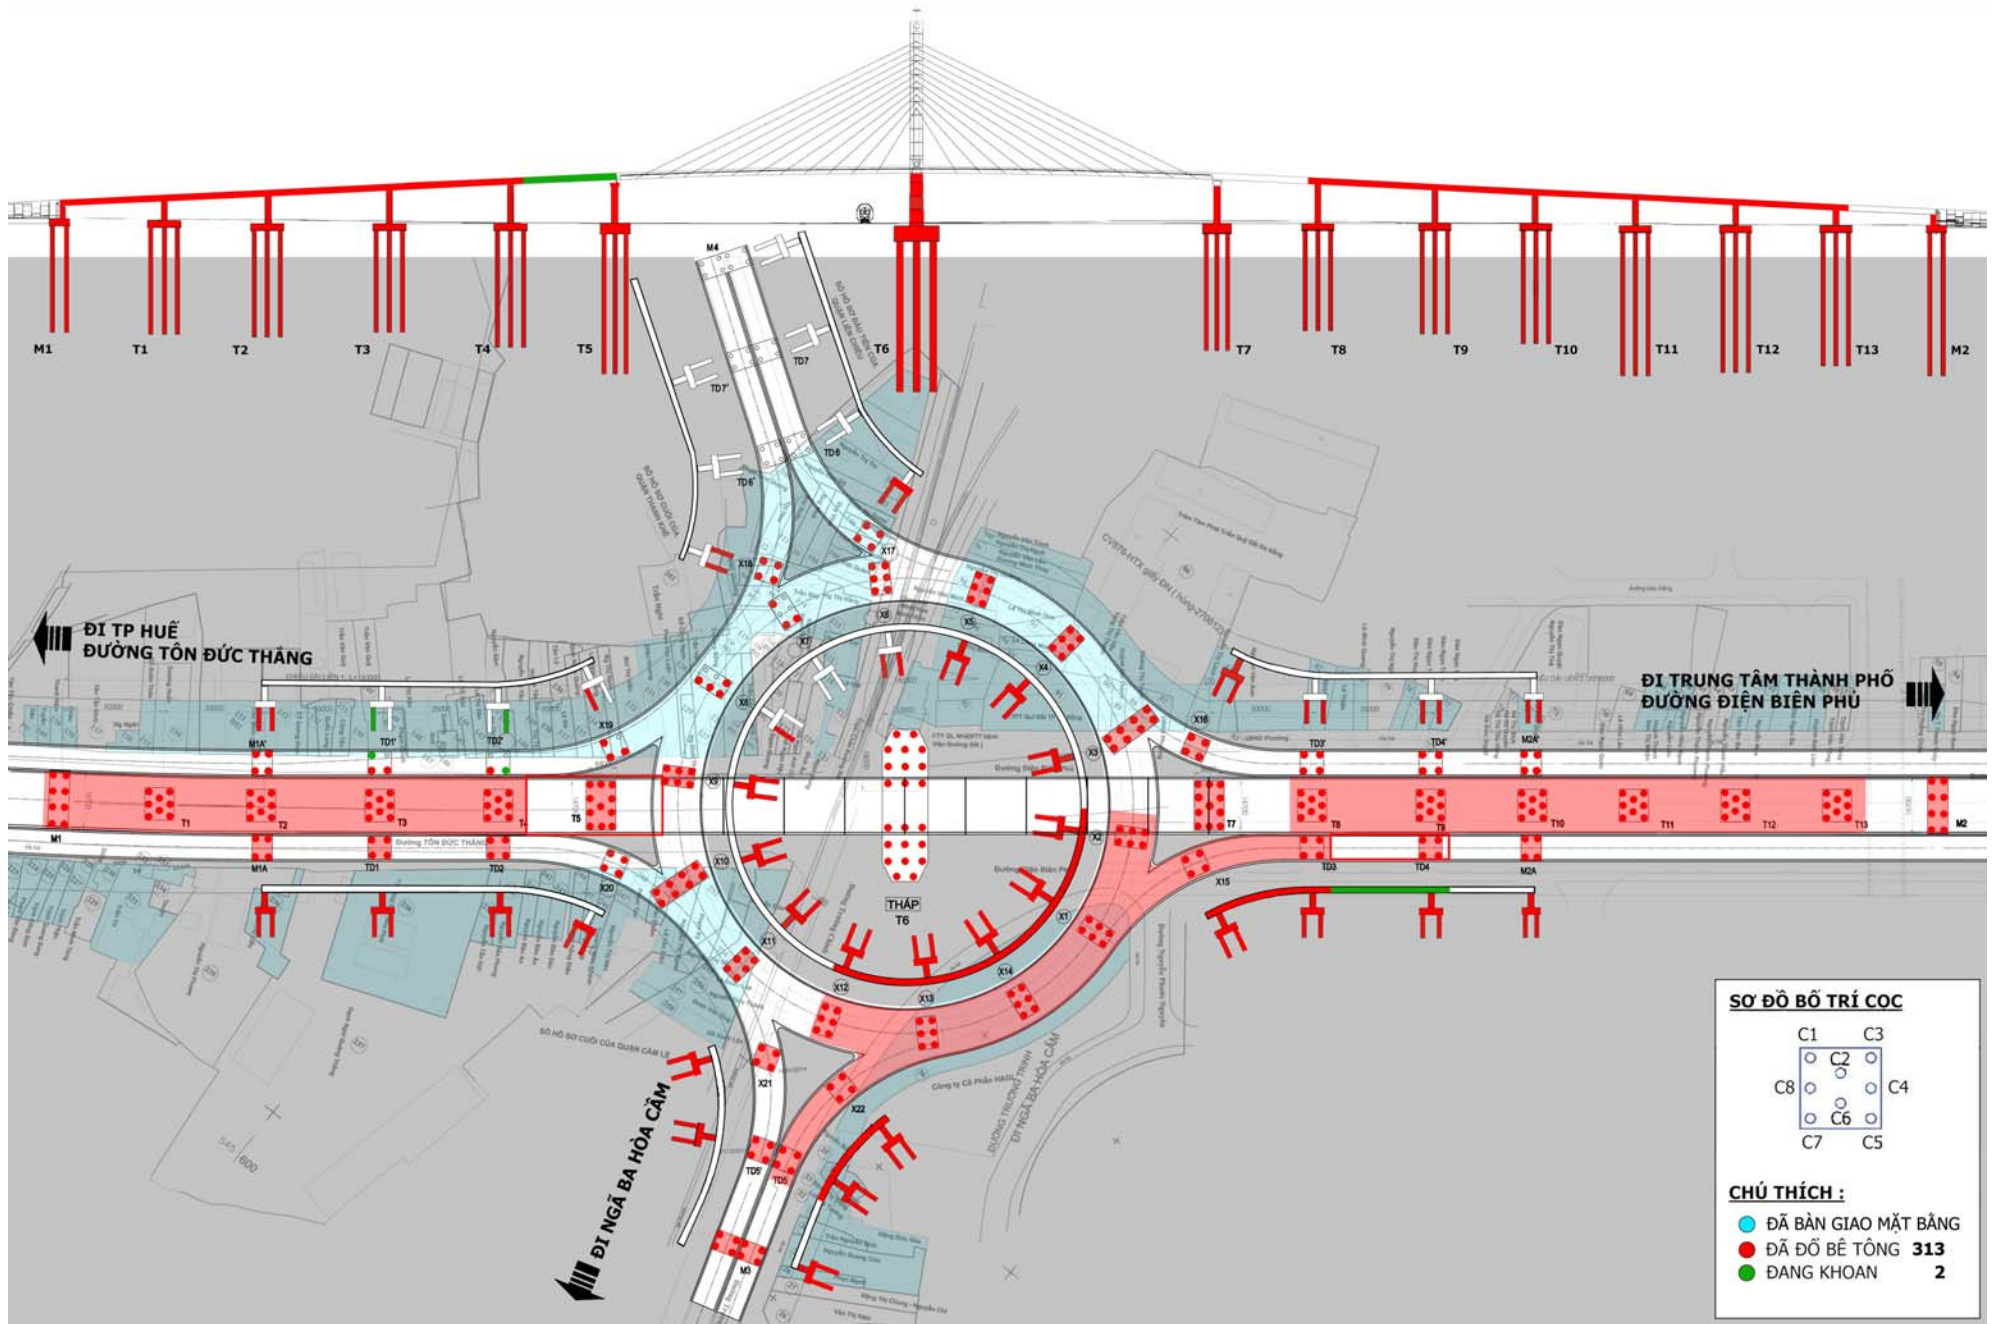

TIẾN ĐỘ THI CÔNG ĐẾN NGÀY 5-8-2014