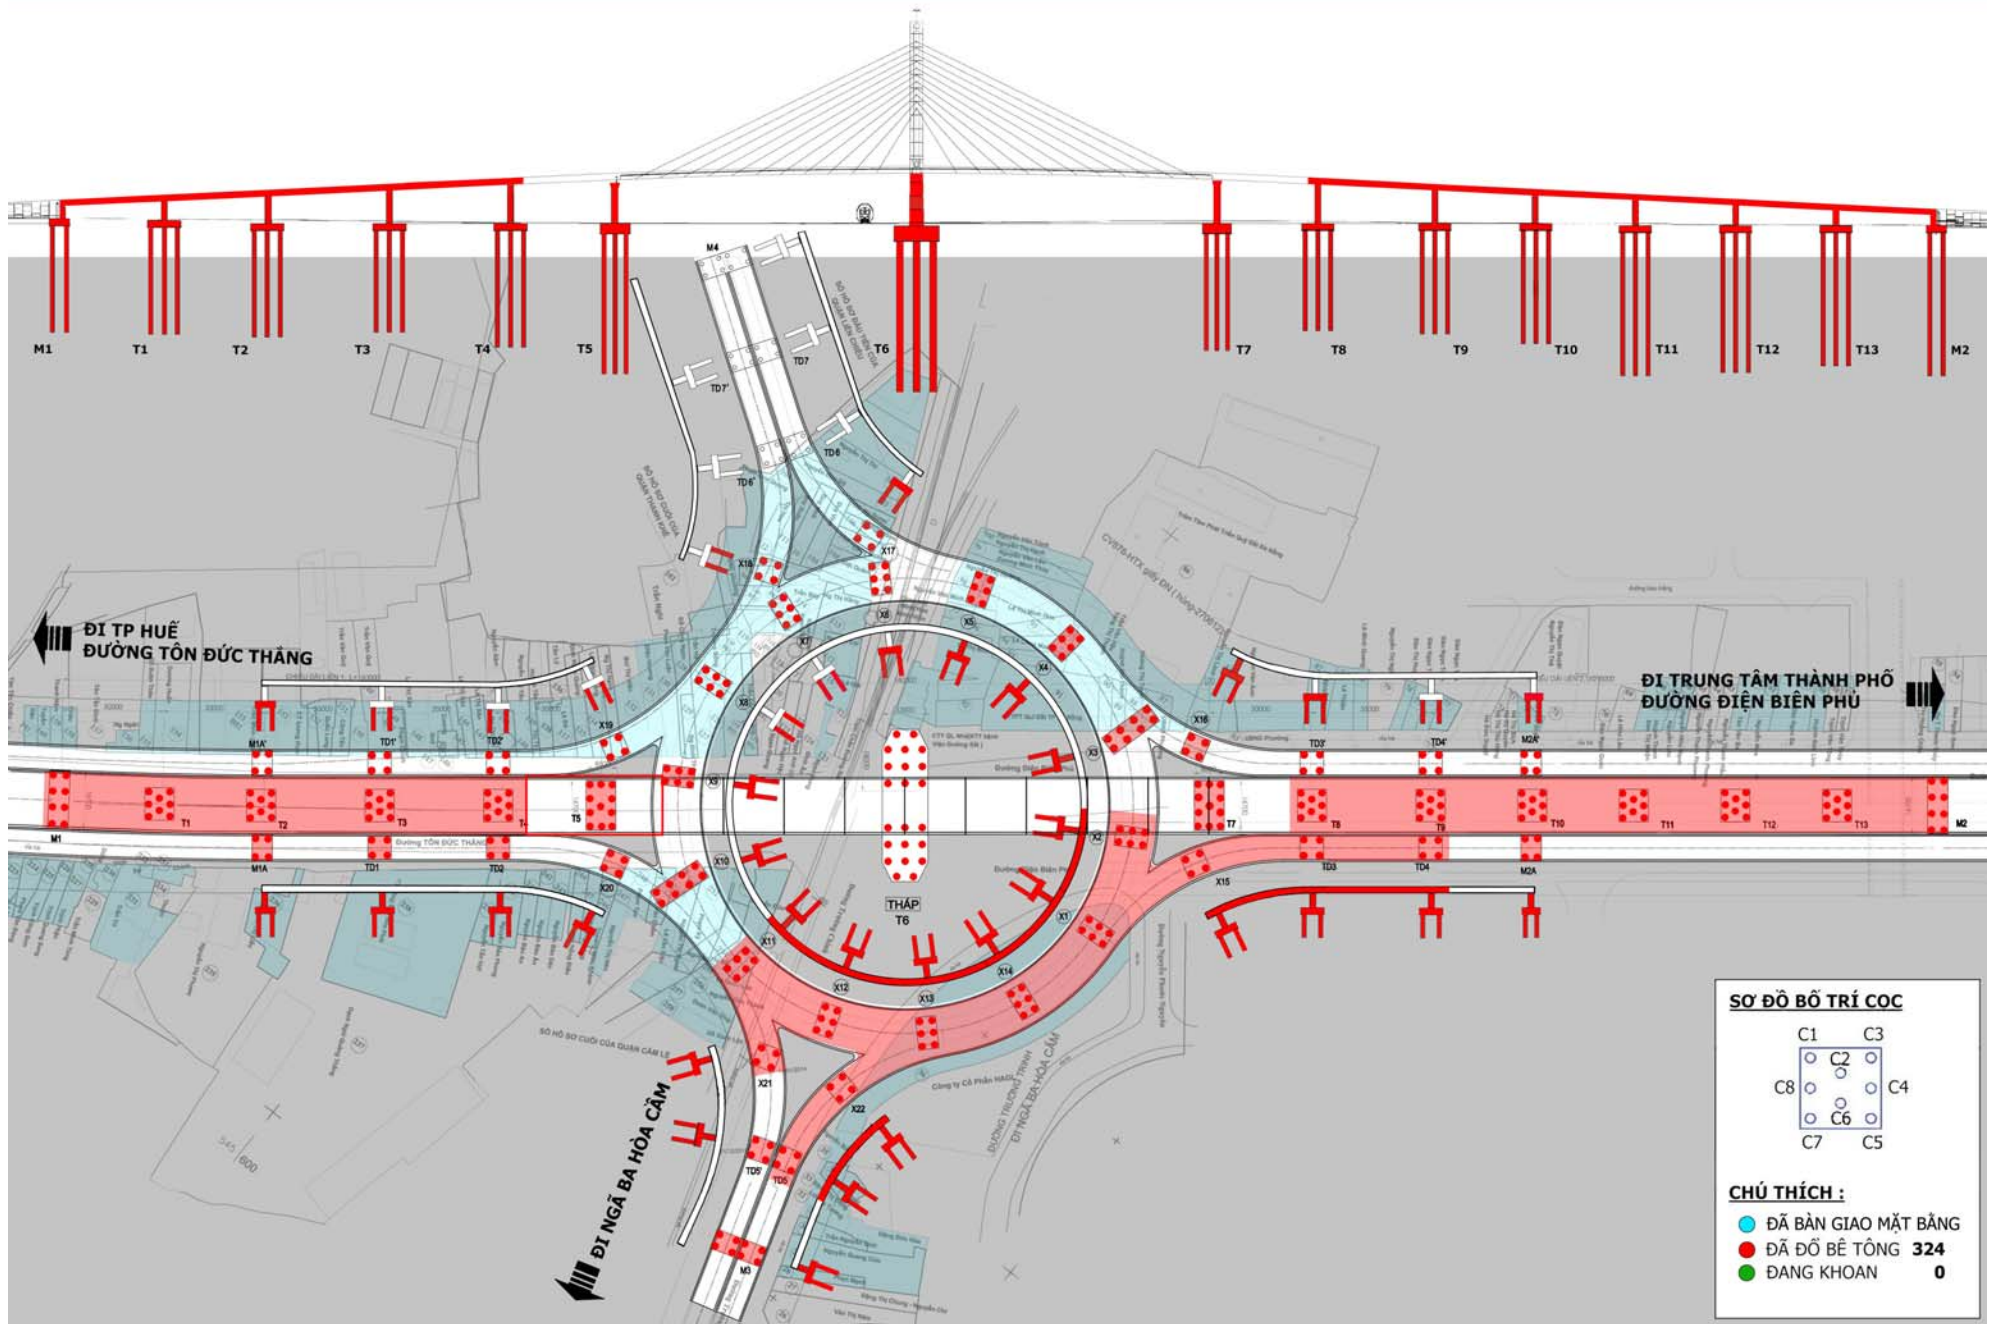

TIẾN ĐỘ THI CÔNG ĐẾN NGÀY 8-8-2014

TIẾN ĐỘ THI CÔNG ĐẾN NGÀY 10-8-2014

SƠ ĐỒ BỐ TRÍ CỌC

C1	C3
C2	C4
C6	C5
C8	C7

CHÚ THÍCH :

- ĐÃ BÀN GIAO MẶT BẰNG
- ĐÃ ĐỔ BÊ TÔNG 319
- ĐANG KHOAN 2

TIẾN ĐỘ THI CÔNG ĐẾN NGÀY 11-8-2014

TIẾN ĐỘ THI CÔNG ĐẾN NGÀY 12-8-2014

TIẾN ĐỘ THI CÔNG ĐẾN NGÀY 13-8-2014

TIẾN ĐỘ THI CÔNG ĐẾN NGÀY 15-8-2014

TIẾN ĐỘ THI CÔNG ĐẾN NGÀY 17-8-2014

TIẾN ĐỘ THI CÔNG ĐẾN NGÀY 18-8-2014

TIẾN ĐỘ THI CÔNG ĐẾN NGÀY 19-8-2014

TIẾN ĐỘ THI CÔNG ĐẾN NGÀY 20-8-2014

TIẾN ĐỘ THI CÔNG ĐẾN NGÀY 21-8-2014

TIẾN ĐỘ THI CÔNG ĐẾN NGÀY 25-8-2014

TIẾN ĐỘ THI CÔNG ĐẾN NGÀY 26-8-2014

TIẾN ĐỘ THI CÔNG ĐẾN NGÀY 27-8-2014

TIẾN ĐỘ THI CÔNG ĐẾN NGÀY 28-8-2014

SƠ ĐỒ BỐ TRÍ CỌC

C1	C3
C2	C4
C6	C5
C8	C7

CHÚ THÍCH :

- ĐÃ BÀN GIAO MẶT BẰNG
- ĐÃ ĐỔ BÊ TÔNG 324
- ĐANG KHOAN 0

TIẾN ĐỘ THI CÔNG ĐẾN NGÀY 29-8-2014