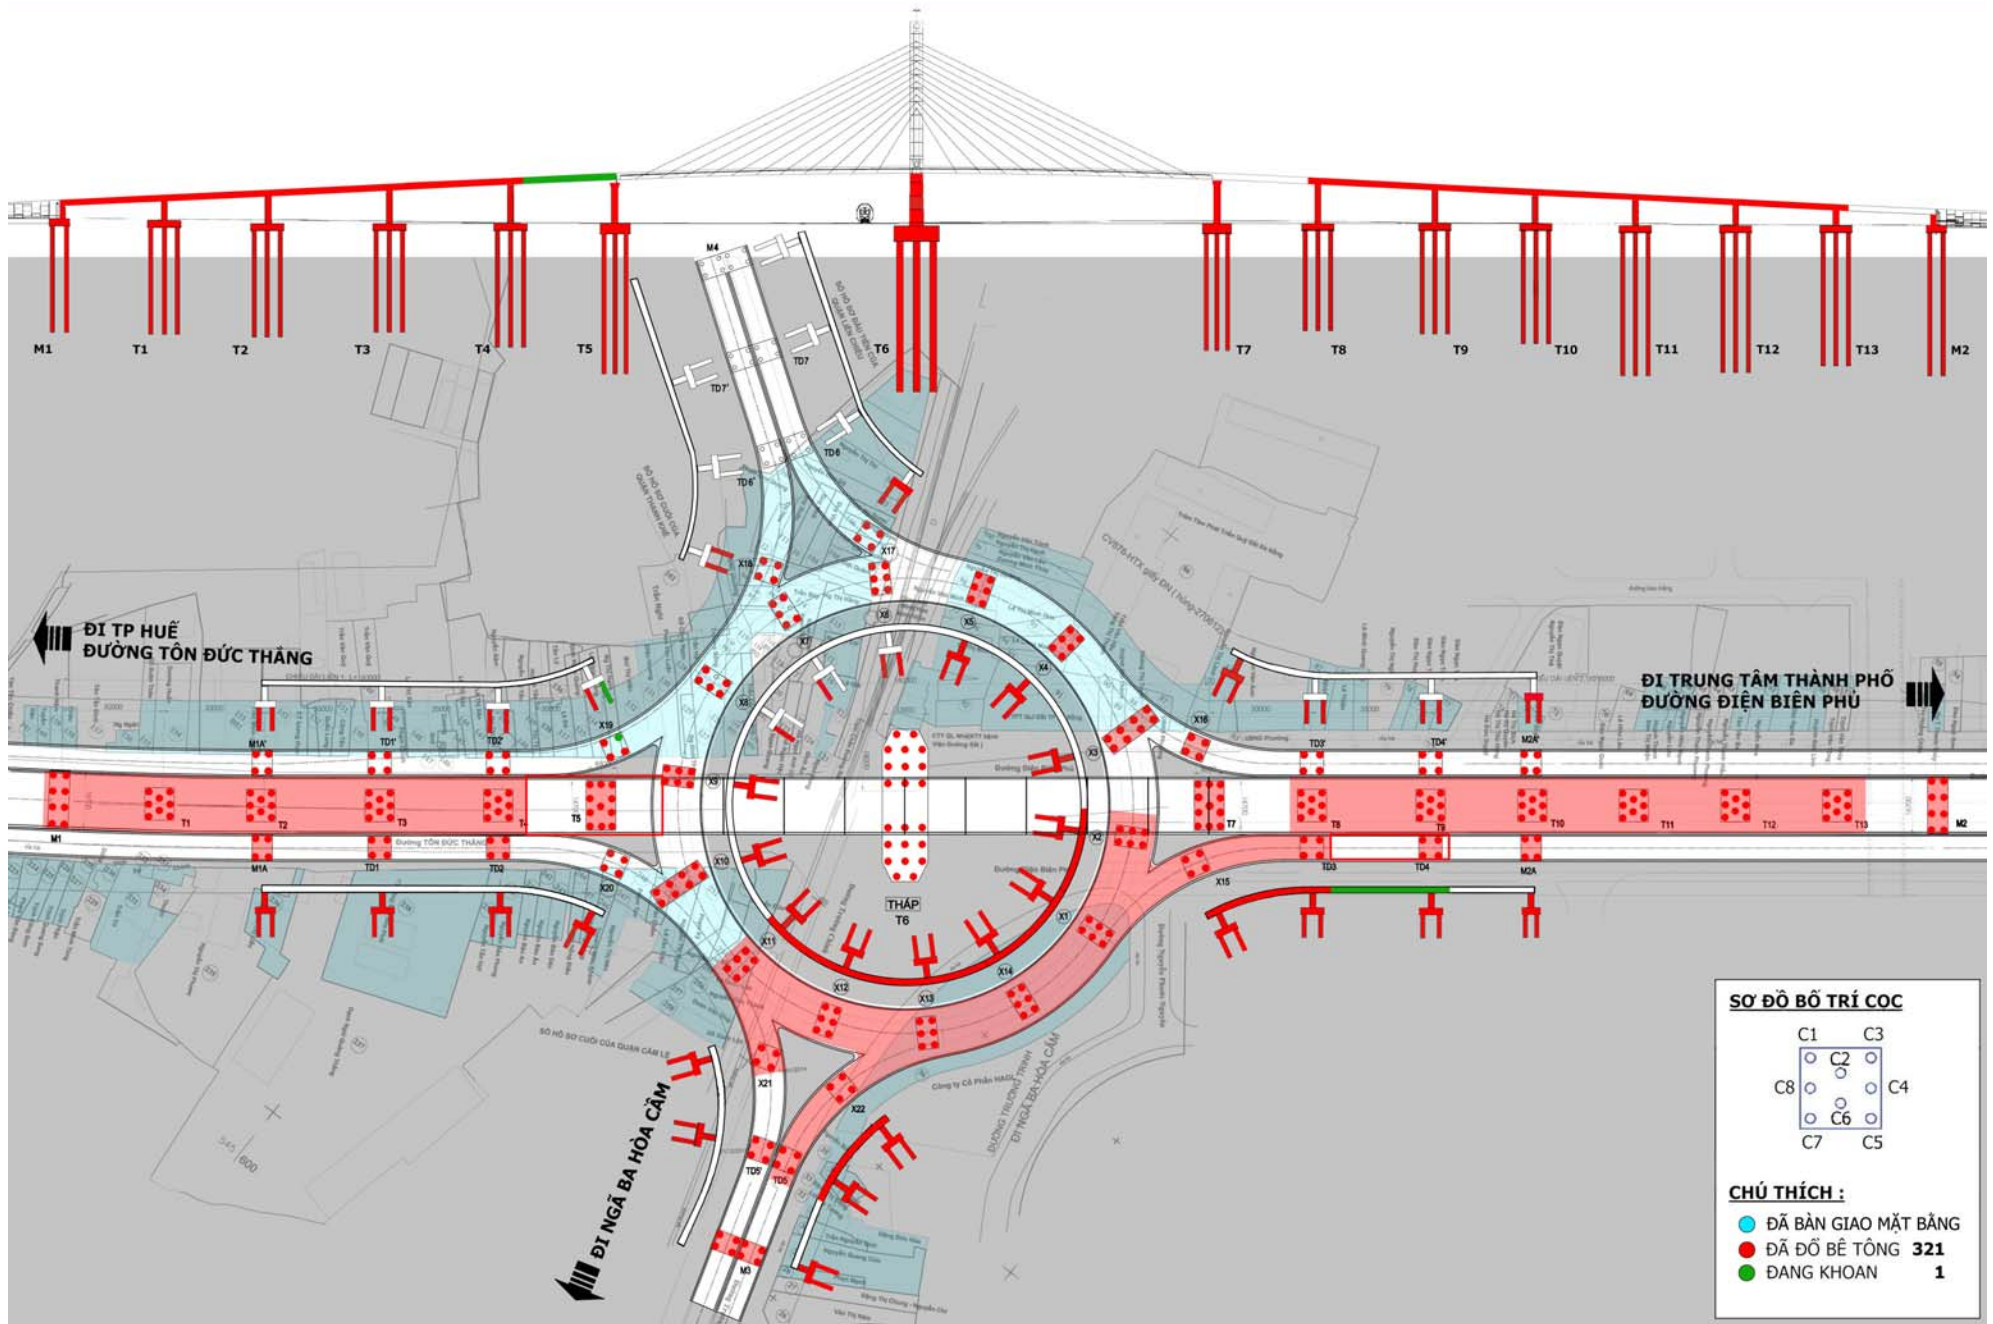

TIẾN ĐỘ THI CÔNG ĐẾN NGÀY 8-8-2014

TIẾN ĐỘ THI CÔNG ĐẾN NGÀY 10-8-2014

SƠ ĐỒ BỐ TRÍ CỌC

C1	C3
C2	C4
C6	C5
C8	C7

CHÚ THÍCH :

- ĐÃ BÀN GIAO MẶT BẰNG
- ĐÃ ĐỔ BÊ TÔNG 319
- ĐANG KHOAN 2

TIẾN ĐỘ THI CÔNG ĐẾN NGÀY 11-8-2014

TIẾN ĐỘ THI CÔNG ĐẾN NGÀY 12-8-2014

TIẾN ĐỘ THI CÔNG ĐẾN NGÀY 13-8-2014

TIẾN ĐỘ THI CÔNG ĐẾN NGÀY 15-8-2014

TIẾN ĐỘ THI CÔNG ĐẾN NGÀY 17-8-2014

TIẾN ĐỘ THI CÔNG ĐẾN NGÀY 18-8-2014

TIẾN ĐỘ THI CÔNG ĐẾN NGÀY 19-8-2014

TIẾN ĐỘ THI CÔNG ĐẾN NGÀY 20-8-2014

TIẾN ĐỘ THI CÔNG ĐẾN NGÀY 21-8-2014

TIẾN ĐỘ THI CÔNG ĐẾN NGÀY 25-8-2014

TIẾN ĐỘ THI CÔNG ĐẾN NGÀY 26-8-2014

TIẾN ĐỘ THI CÔNG ĐẾN NGÀY 27-8-2014

TIẾN ĐỘ THI CÔNG ĐẾN NGÀY 28-8-2014

SƠ ĐỒ BỐ TRÍ CỌC

C1	C3
C2	C4
C6	C5
C8	C7

CHÚ THÍCH :

- ĐÃ BÀN GIAO MẶT BẰNG
- ĐÃ ĐỔ BÊ TÔNG 324
- ĐANG KHOAN 0

TIẾN ĐỘ THI CÔNG ĐẾN NGÀY 29-8-2014