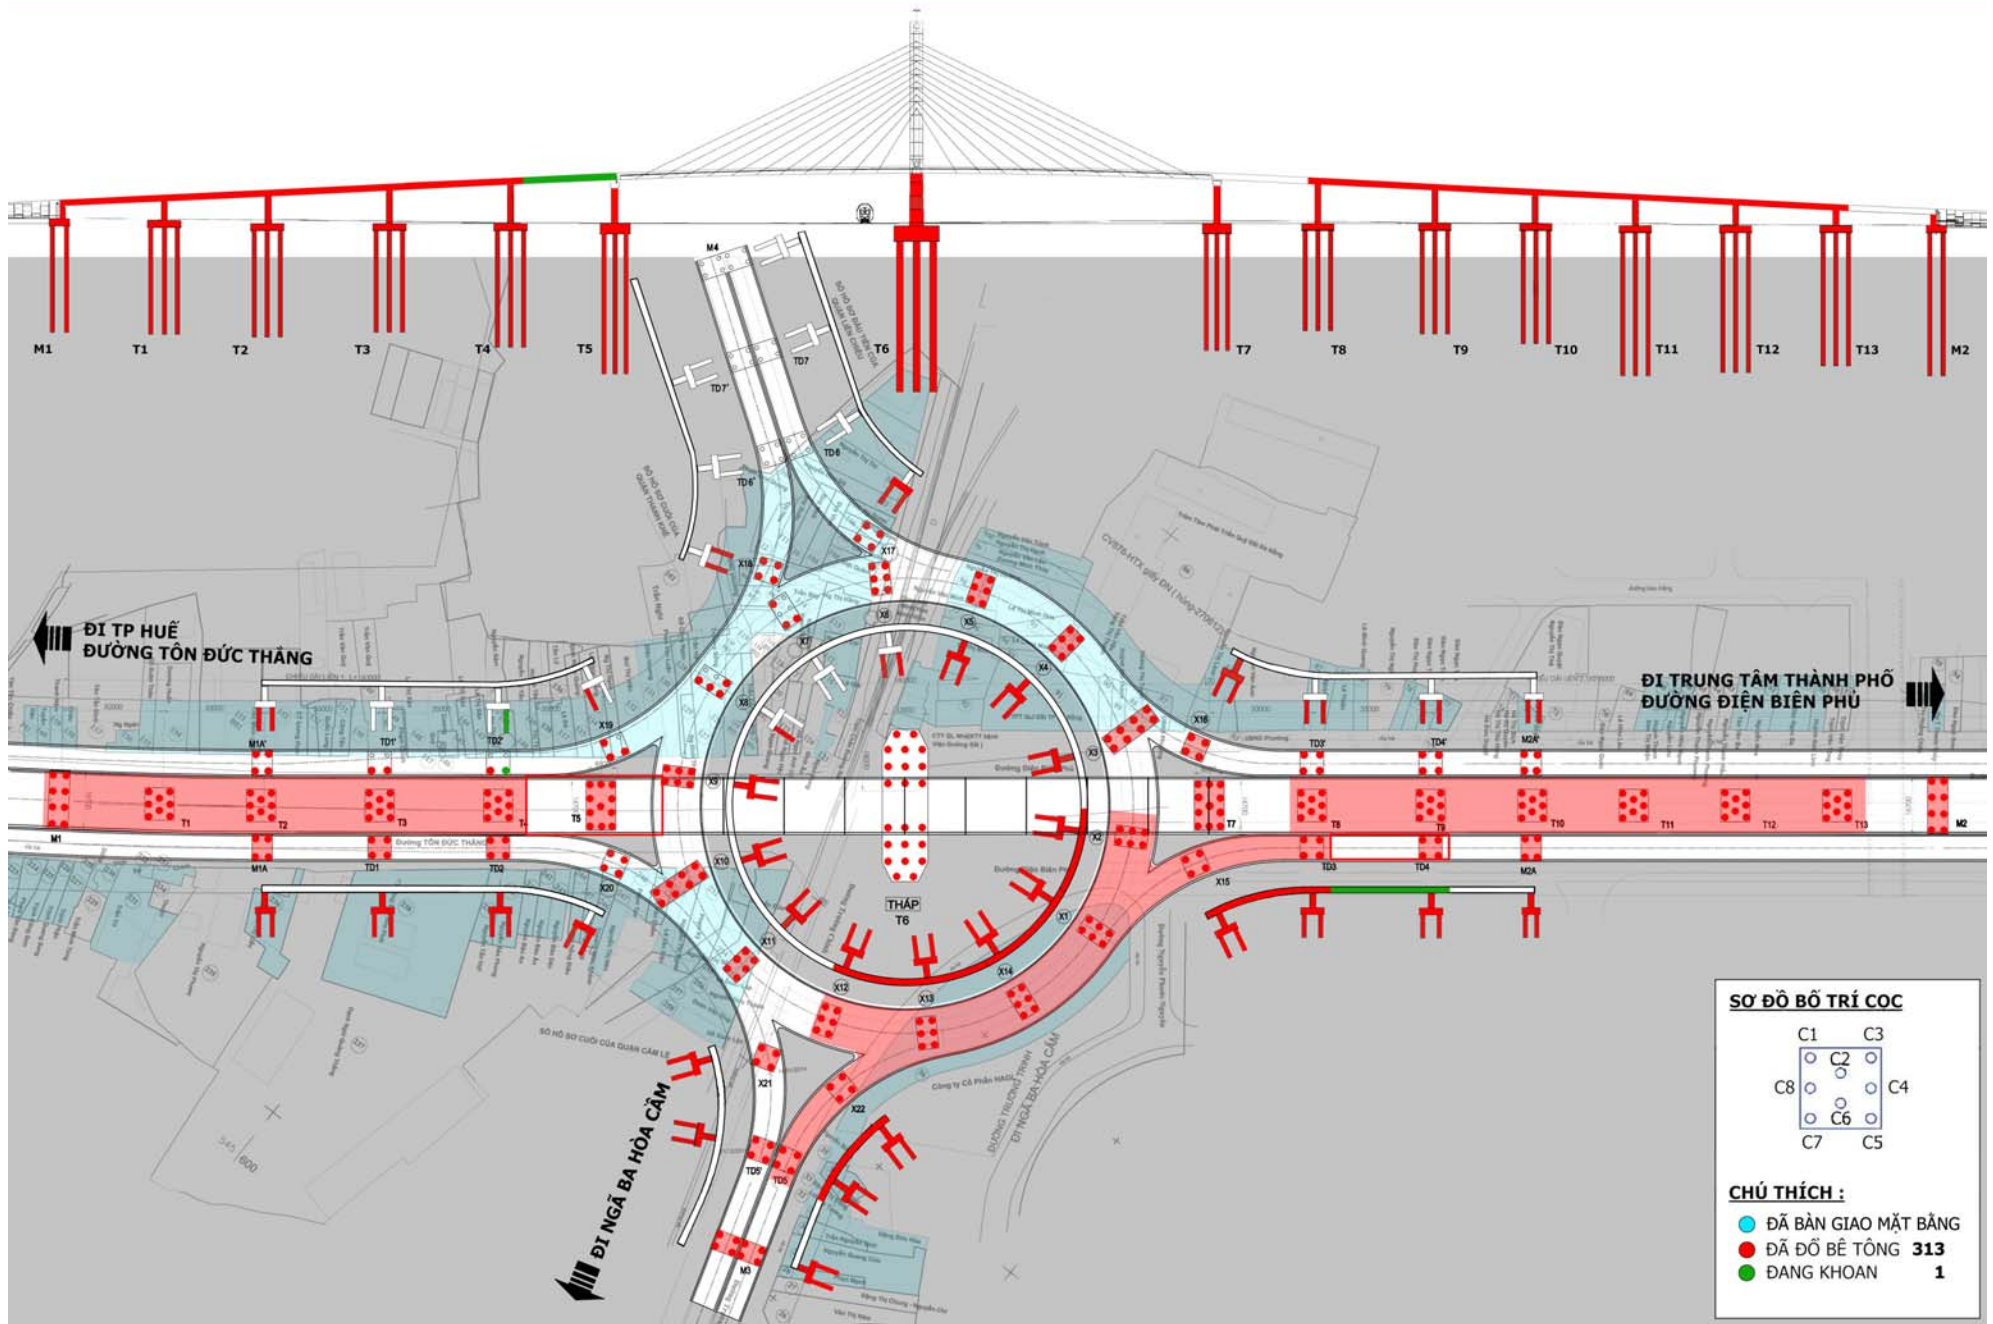

TIẾN ĐỘ THI CÔNG ĐẾN NGÀY 4-8-2014