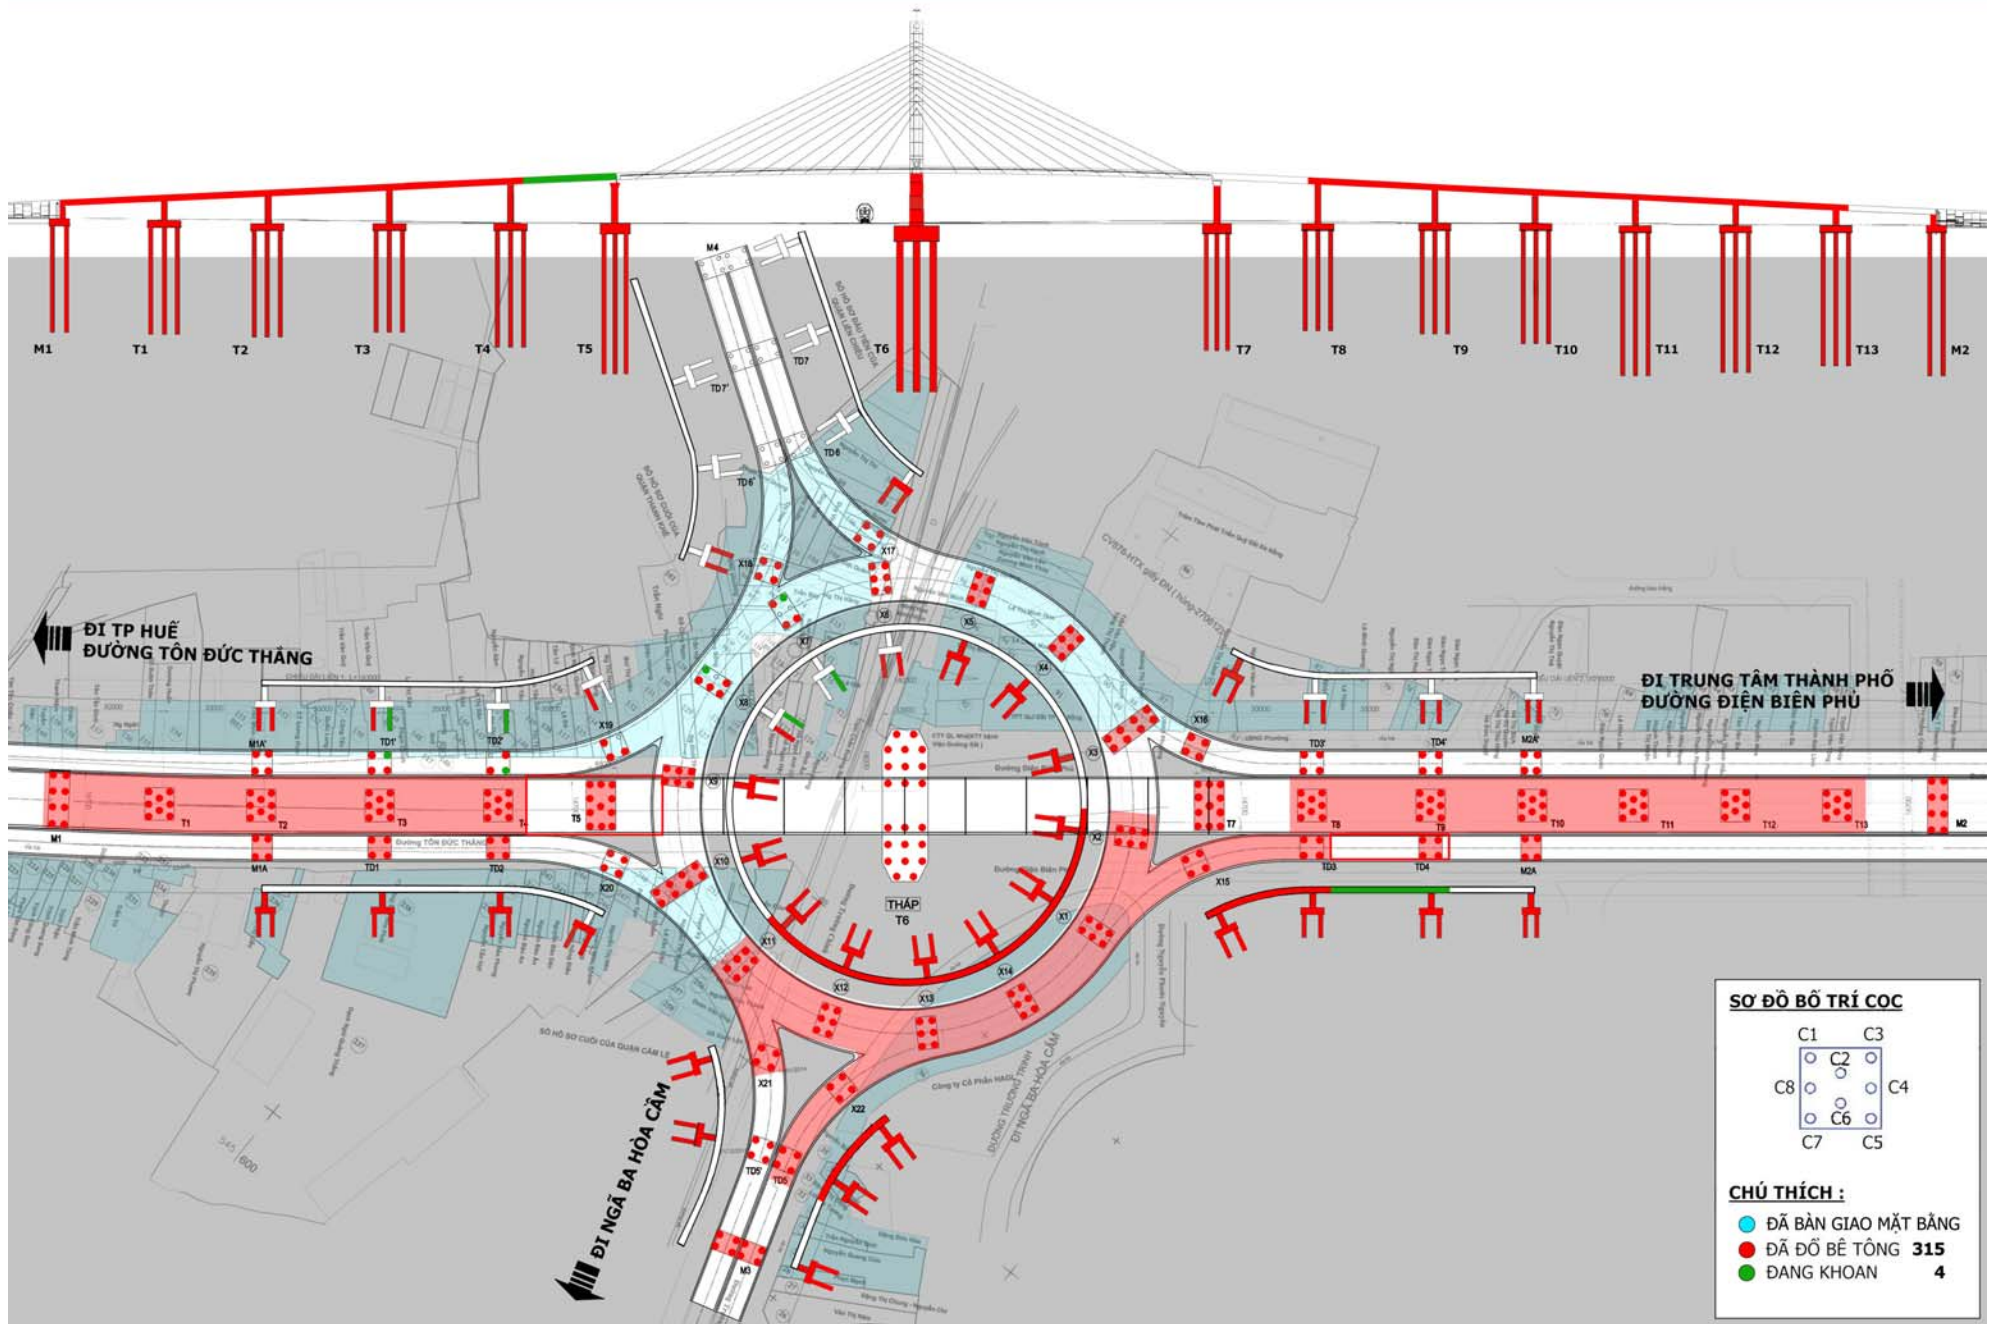

TIẾN ĐỘ THI CÔNG ĐẾN NGÀY 8-8-2014

TIẾN ĐỘ THI CÔNG ĐẾN NGÀY 10-8-2014

SƠ ĐỒ BỐ TRÍ CỌC

C1	C3
C2	C4
C6	C5
C8	C7

CHÚ THÍCH :

- ĐÃ BÀN GIAO MẶT BẰNG
- ĐÃ ĐỔ BÊ TÔNG 319
- ĐANG KHOAN 2

TIẾN ĐỘ THI CÔNG ĐẾN NGÀY 11-8-2014

TIẾN ĐỘ THI CÔNG ĐẾN NGÀY 12-8-2014

TIẾN ĐỘ THI CÔNG ĐẾN NGÀY 13-8-2014

TIẾN ĐỘ THI CÔNG ĐẾN NGÀY 15-8-2014

TIẾN ĐỘ THI CÔNG ĐẾN NGÀY 17-8-2014

TIẾN ĐỘ THI CÔNG ĐẾN NGÀY 18-8-2014

TIẾN ĐỘ THI CÔNG ĐẾN NGÀY 19-8-2014

TIẾN ĐỘ THI CÔNG ĐẾN NGÀY 20-8-2014

TIẾN ĐỘ THI CÔNG ĐẾN NGÀY 21-8-2014

TIẾN ĐỘ THI CÔNG ĐẾN NGÀY 25-8-2014

TIẾN ĐỘ THI CÔNG ĐẾN NGÀY 26-8-2014

TIẾN ĐỘ THI CÔNG ĐẾN NGÀY 27-8-2014

TIẾN ĐỘ THI CÔNG ĐẾN NGÀY 28-8-2014

SƠ ĐỒ BỐ TRÍ CỌC

C1	C3
C2	C4
C6	C5
C8	C7

CHÚ THÍCH :

- ĐÃ BÀN GIAO MẶT BẰNG
- ĐÃ ĐỔ BÊ TÔNG 324
- ĐANG KHOAN 0

TIẾN ĐỘ THI CÔNG ĐẾN NGÀY 29-8-2014