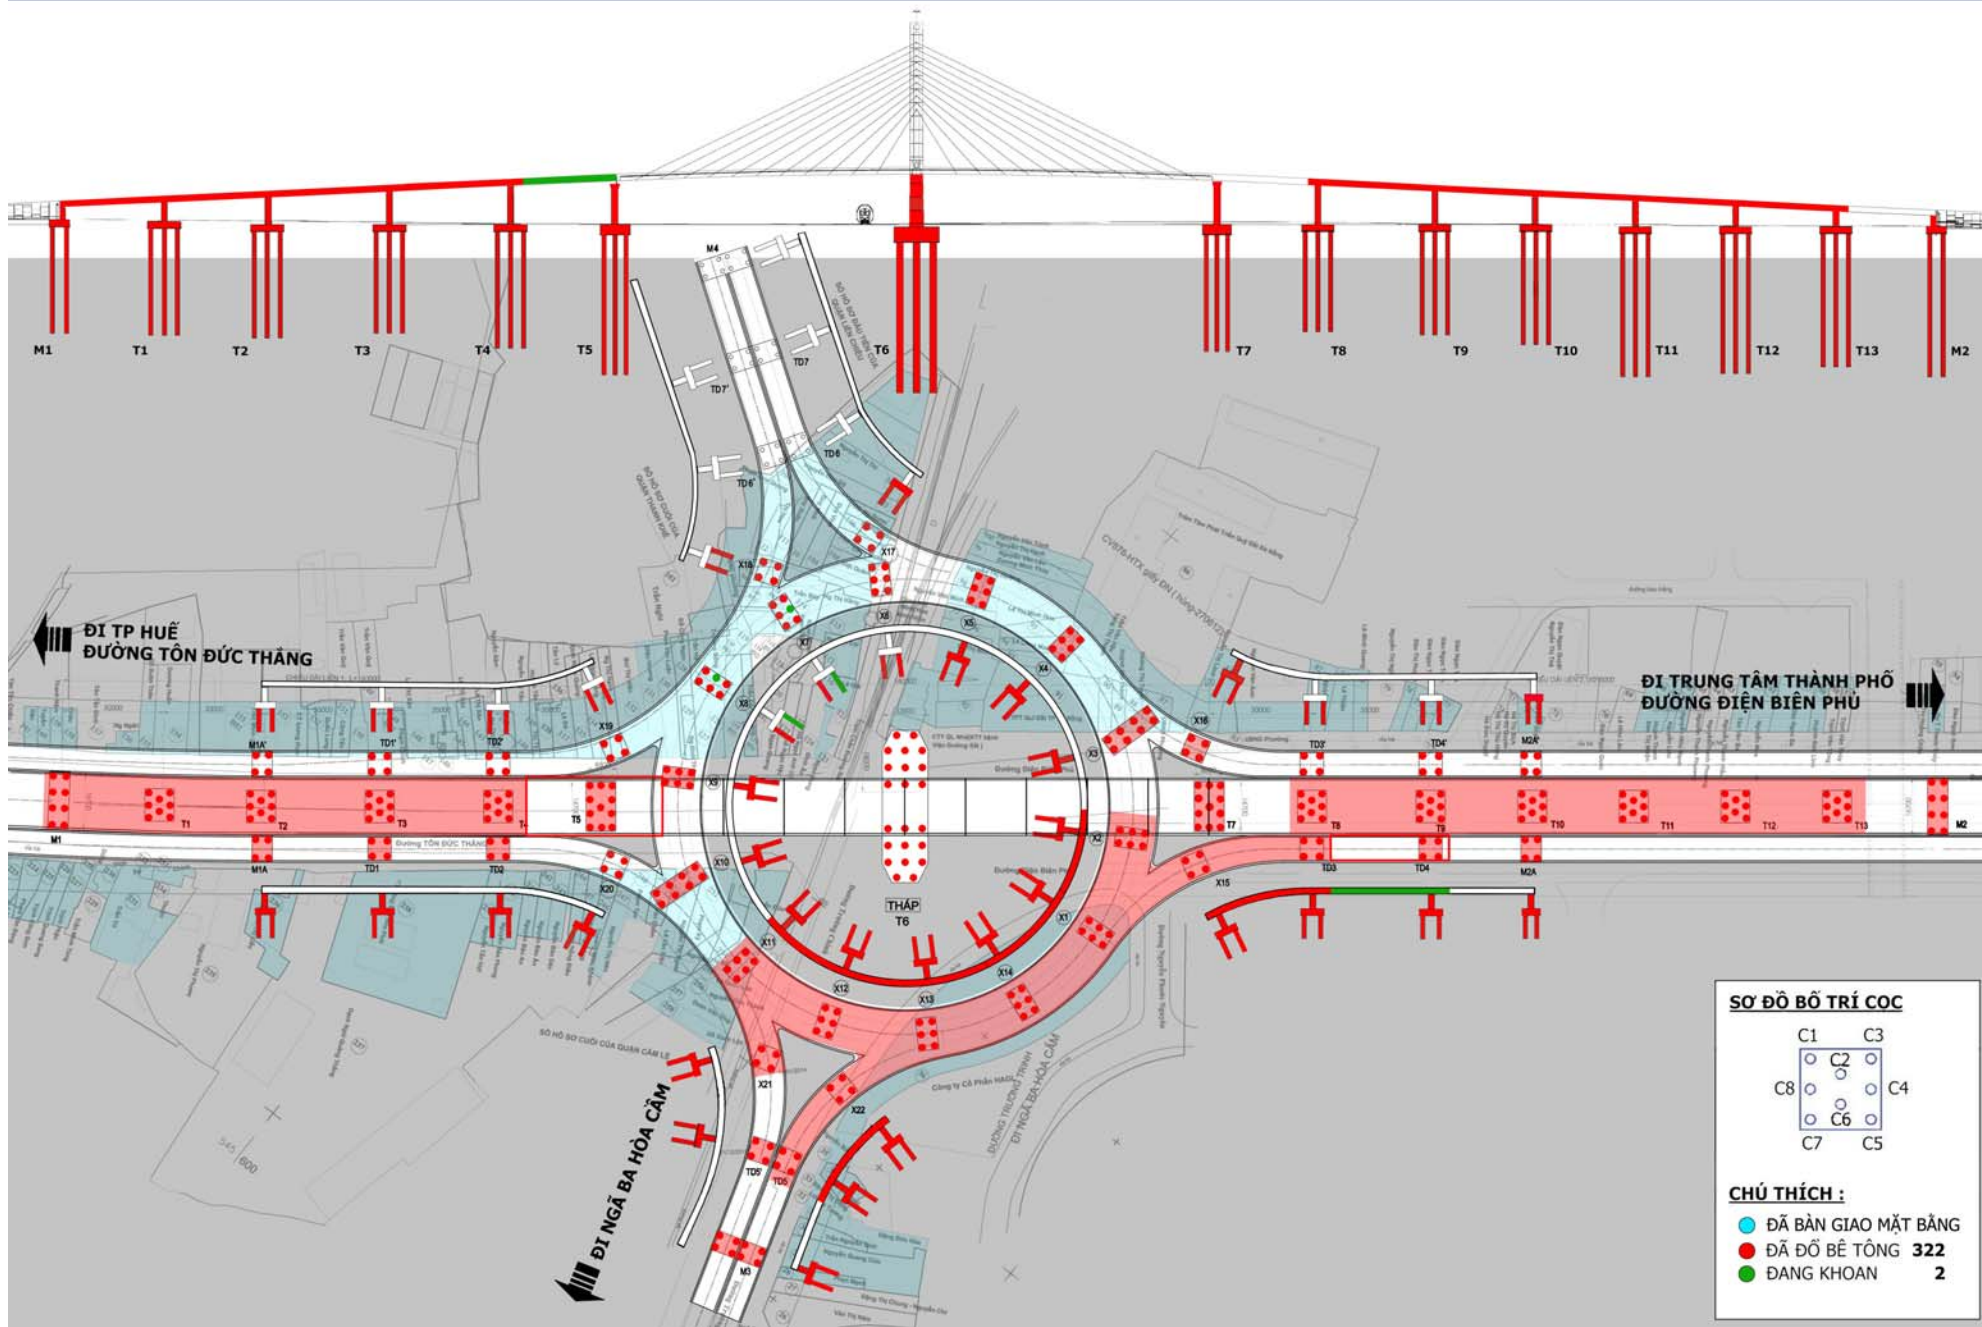

TIẾN ĐỘ THI CÔNG ĐẾN NGÀY 8-8-2014

TIẾN ĐỘ THI CÔNG ĐẾN NGÀY 10-8-2014

SƠ ĐỒ BỐ TRÍ CỌC

C1	C3
C2	C4
C6	C5
C8	C7

CHÚ THÍCH :

- ĐÃ BÀN GIAO MẶT BẰNG
- ĐÃ ĐỔ BÊ TÔNG 319
- ĐANG KHOAN 2

TIẾN ĐỘ THI CÔNG ĐẾN NGÀY 11-8-2014

TIẾN ĐỘ THI CÔNG ĐẾN NGÀY 12-8-2014

TIẾN ĐỘ THI CÔNG ĐẾN NGÀY 13-8-2014

TIẾN ĐỘ THI CÔNG ĐẾN NGÀY 15-8-2014

TIẾN ĐỘ THI CÔNG ĐẾN NGÀY 17-8-2014

TIẾN ĐỘ THI CÔNG ĐẾN NGÀY 18-8-2014

TIẾN ĐỘ THI CÔNG ĐẾN NGÀY 19-8-2014

TIẾN ĐỘ THI CÔNG ĐẾN NGÀY 20-8-2014

TIẾN ĐỘ THI CÔNG ĐẾN NGÀY 21-8-2014

TIẾN ĐỘ THI CÔNG ĐẾN NGÀY 25-8-2014

TIẾN ĐỘ THI CÔNG ĐẾN NGÀY 26-8-2014

TIẾN ĐỘ THI CÔNG ĐẾN NGÀY 27-8-2014

TIẾN ĐỘ THI CÔNG ĐẾN NGÀY 28-8-2014

SƠ ĐỒ BỐ TRÍ CỌC

C1	C3
C2	C4
C6	C5
C8	C7

CHÚ THÍCH :

- ĐÃ BÀN GIAO MẶT BẰNG
- ĐÃ ĐỔ BÊ TÔNG 324
- ĐANG KHOAN 0

TIẾN ĐỘ THI CÔNG ĐẾN NGÀY 29-8-2014