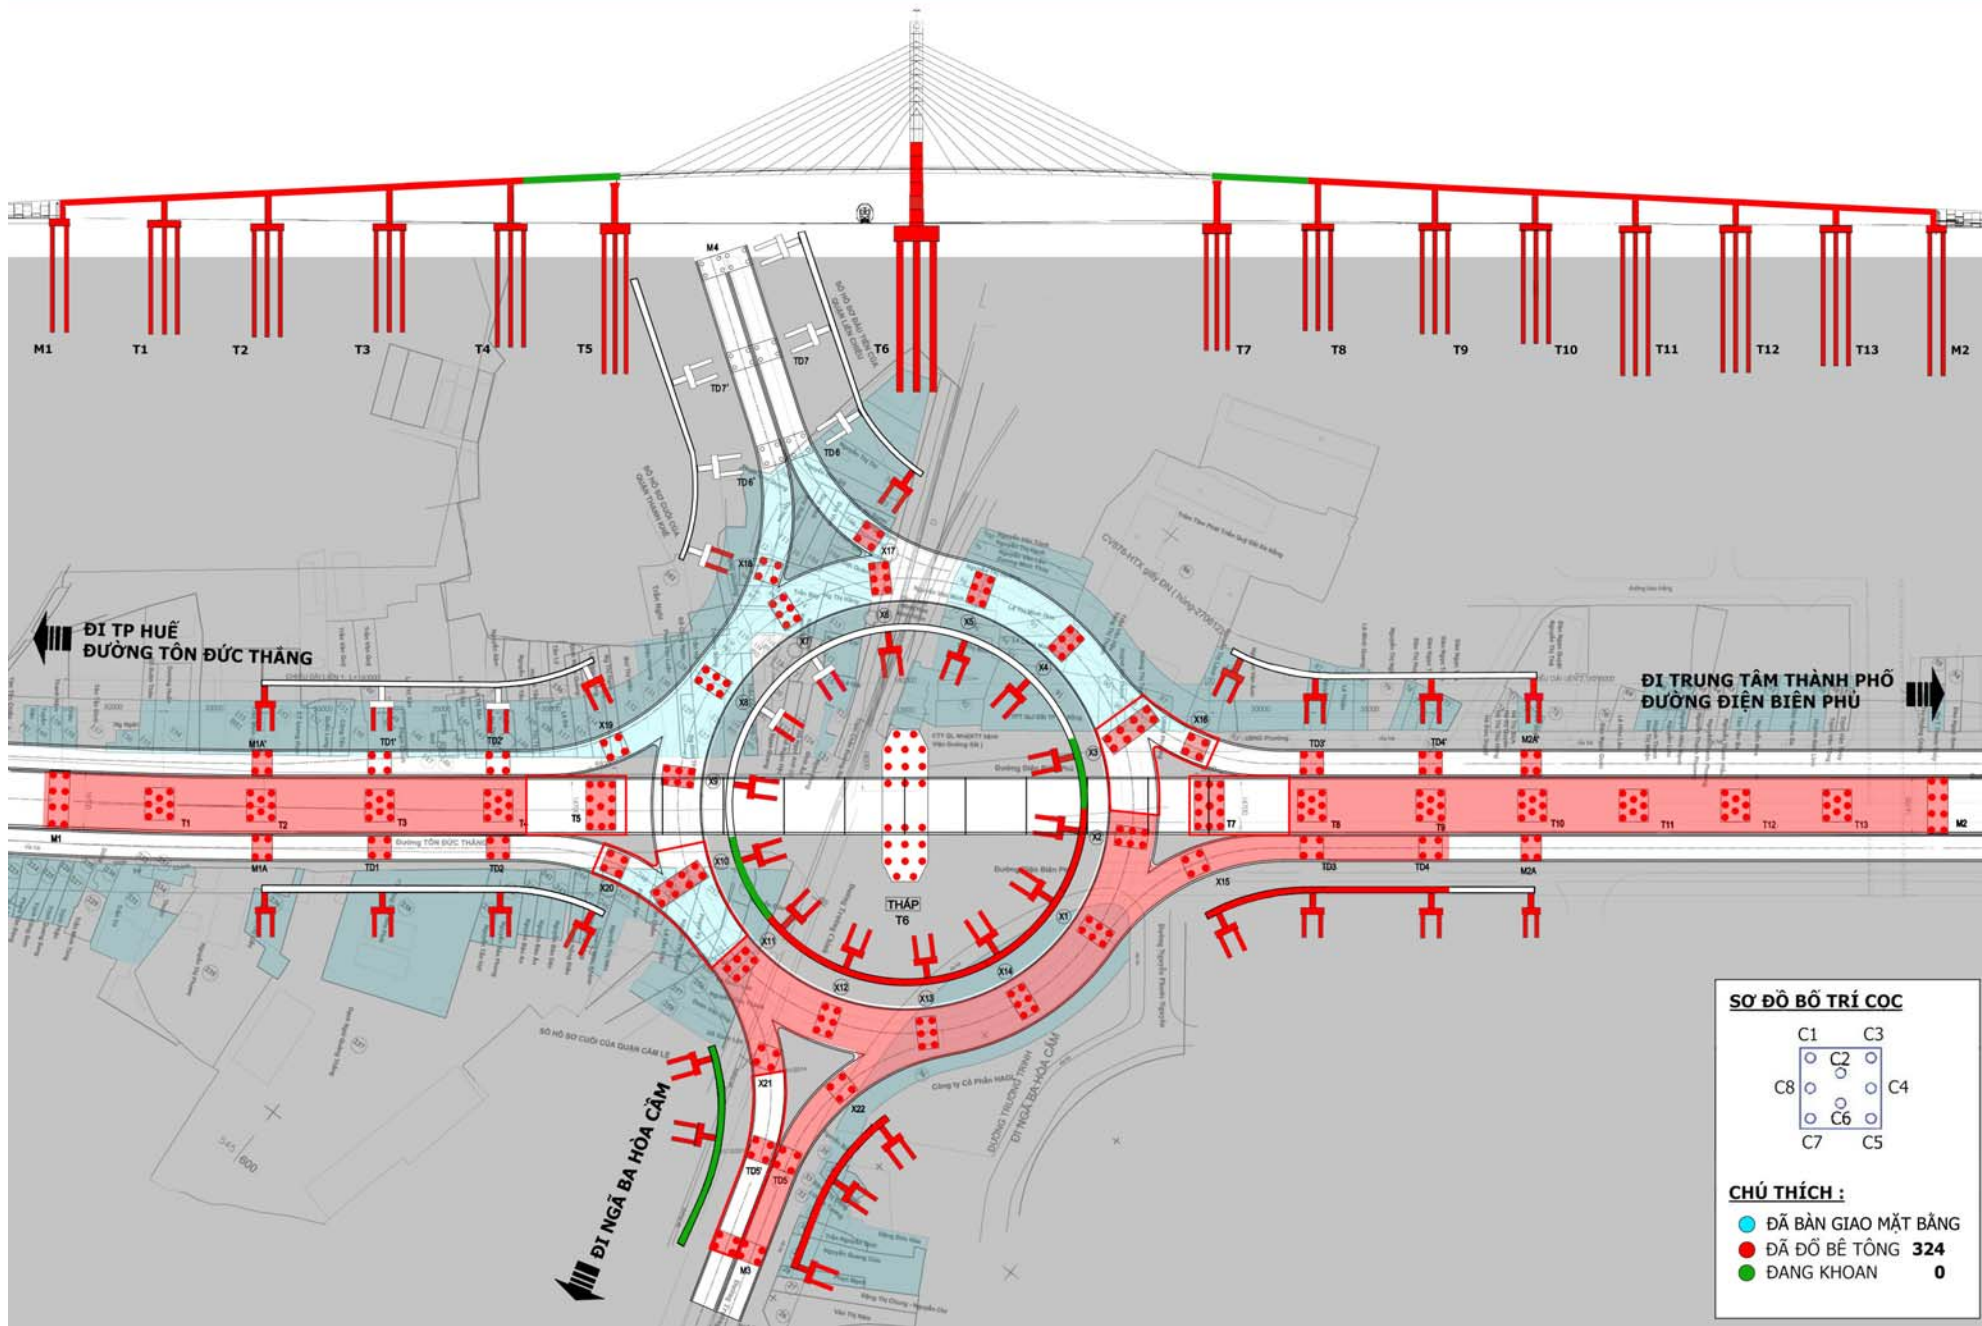

TIẾN ĐỘ THI CÔNG ĐẾN NGÀY 8-8-2014

TIẾN ĐỘ THI CÔNG ĐẾN NGÀY 10-8-2014

SƠ ĐỒ BỐ TRÍ CỌC

C1	C3
C2	C4
C6	C5
C8	C7

CHÚ THÍCH :

- ĐÃ BÀN GIAO MẶT BẰNG
- ĐÃ ĐỔ BÊ TÔNG 319
- ĐANG KHOAN 2

TIẾN ĐỘ THI CÔNG ĐẾN NGÀY 11-8-2014

TIẾN ĐỘ THI CÔNG ĐẾN NGÀY 12-8-2014

TIẾN ĐỘ THI CÔNG ĐẾN NGÀY 13-8-2014

TIẾN ĐỘ THI CÔNG ĐẾN NGÀY 15-8-2014

TIẾN ĐỘ THI CÔNG ĐẾN NGÀY 17-8-2014

TIẾN ĐỘ THI CÔNG ĐẾN NGÀY 18-8-2014

TIẾN ĐỘ THI CÔNG ĐẾN NGÀY 19-8-2014

TIẾN ĐỘ THI CÔNG ĐẾN NGÀY 20-8-2014

TIẾN ĐỘ THI CÔNG ĐẾN NGÀY 21-8-2014

TIẾN ĐỘ THI CÔNG ĐẾN NGÀY 25-8-2014

TIẾN ĐỘ THI CÔNG ĐẾN NGÀY 26-8-2014

TIẾN ĐỘ THI CÔNG ĐẾN NGÀY 27-8-2014

TIẾN ĐỘ THI CÔNG ĐẾN NGÀY 28-8-2014

SƠ ĐỒ BỐ TRÍ CỌC

C1	C3
C2	C4
C6	C5
C8	C7

CHÚ THÍCH :

- ĐÃ BÀN GIAO MẶT BẰNG
- ĐÃ ĐỔ BÊ TÔNG 324
- ĐANG KHOAN 0

TIẾN ĐỘ THI CÔNG ĐẾN NGÀY 29-8-2014