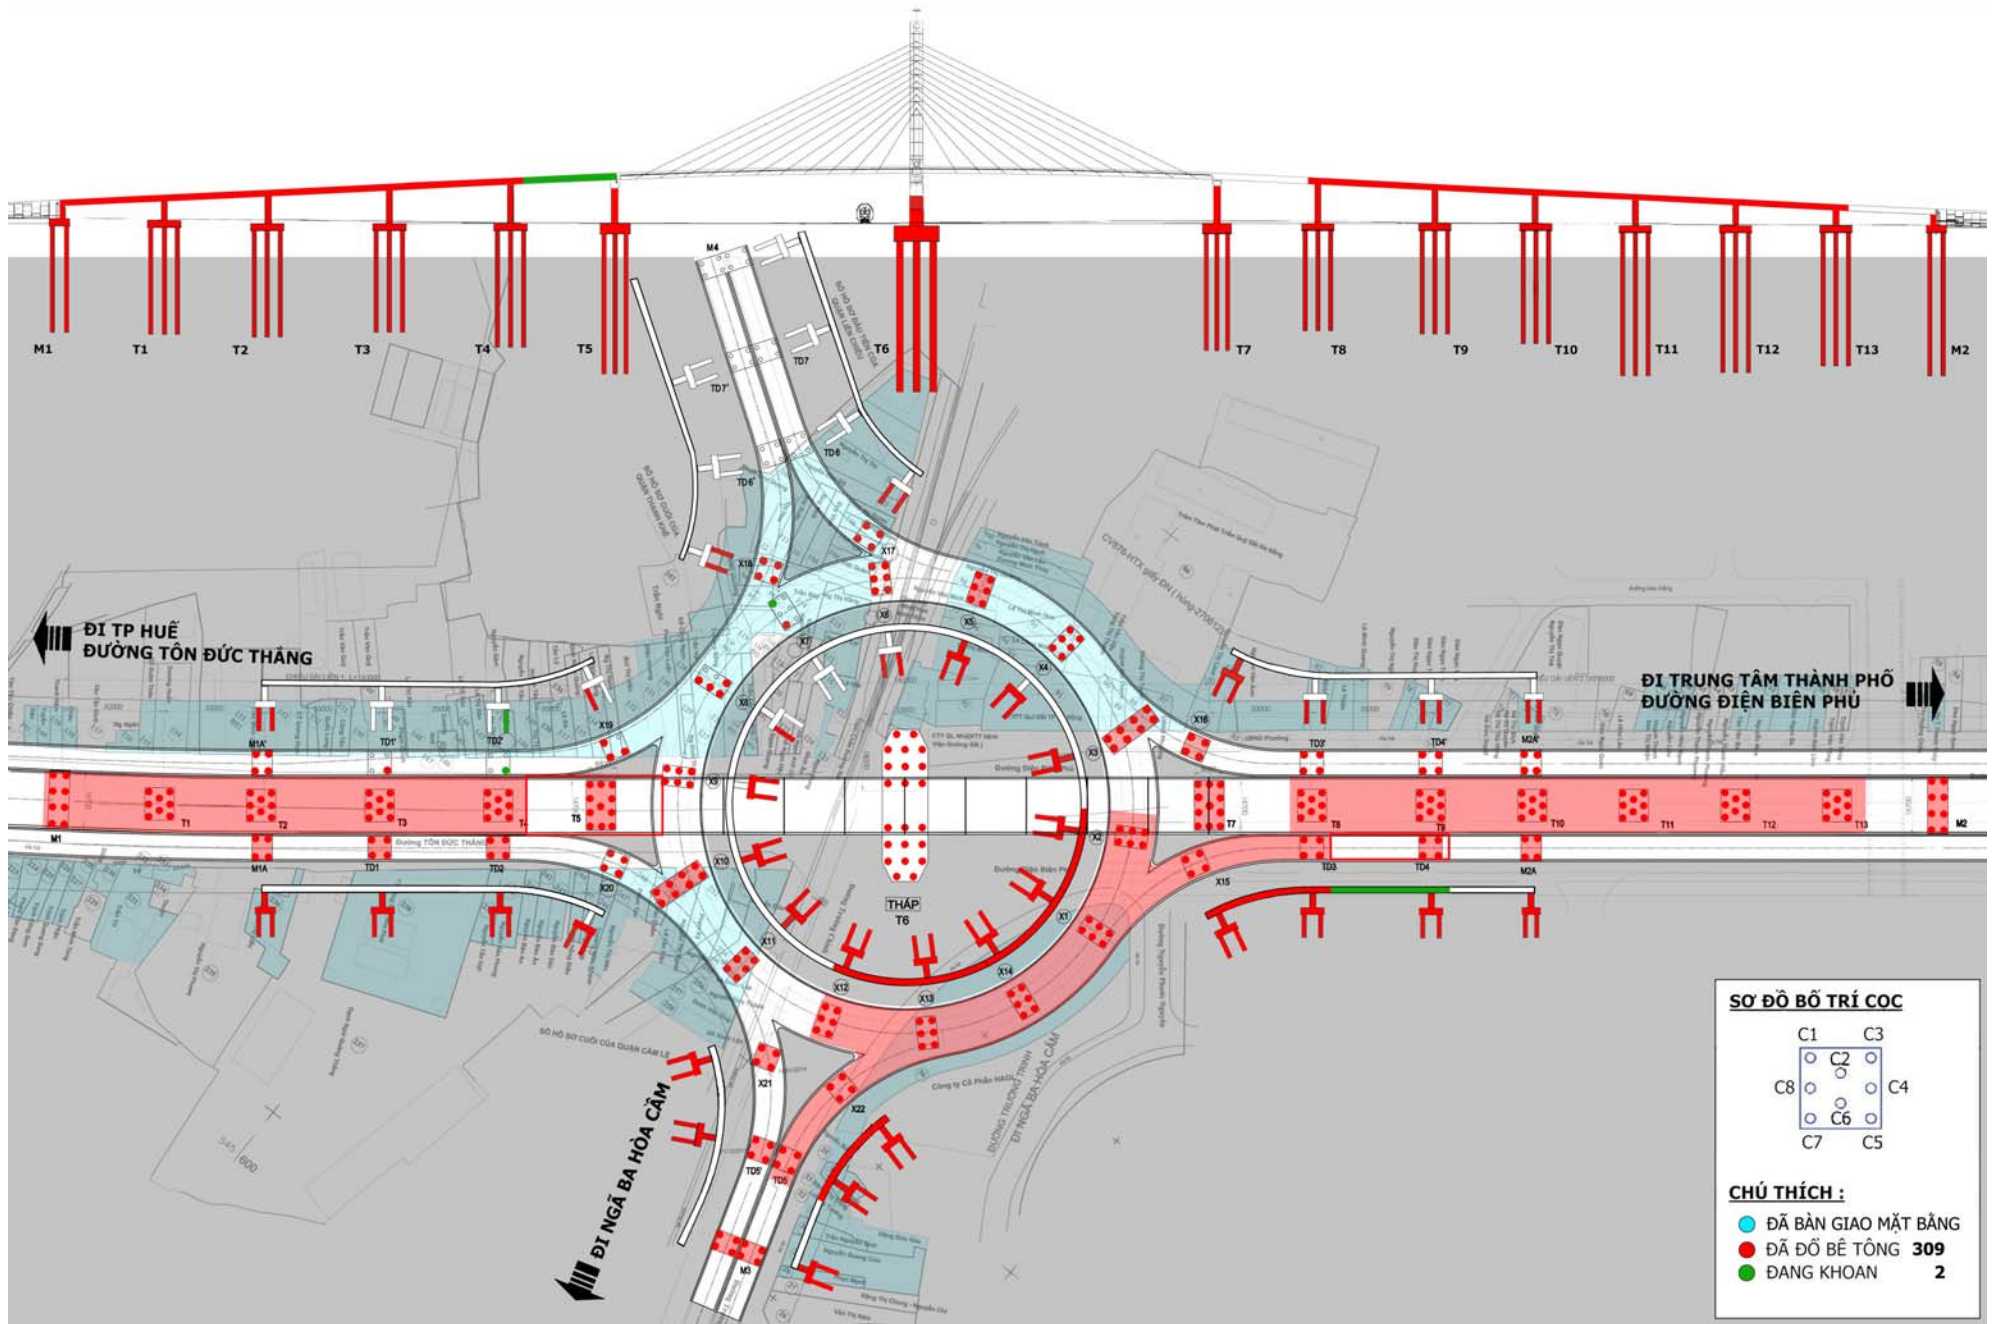

TIẾN ĐỘ THI CÔNG ĐẾN NGÀY 1-8-2014