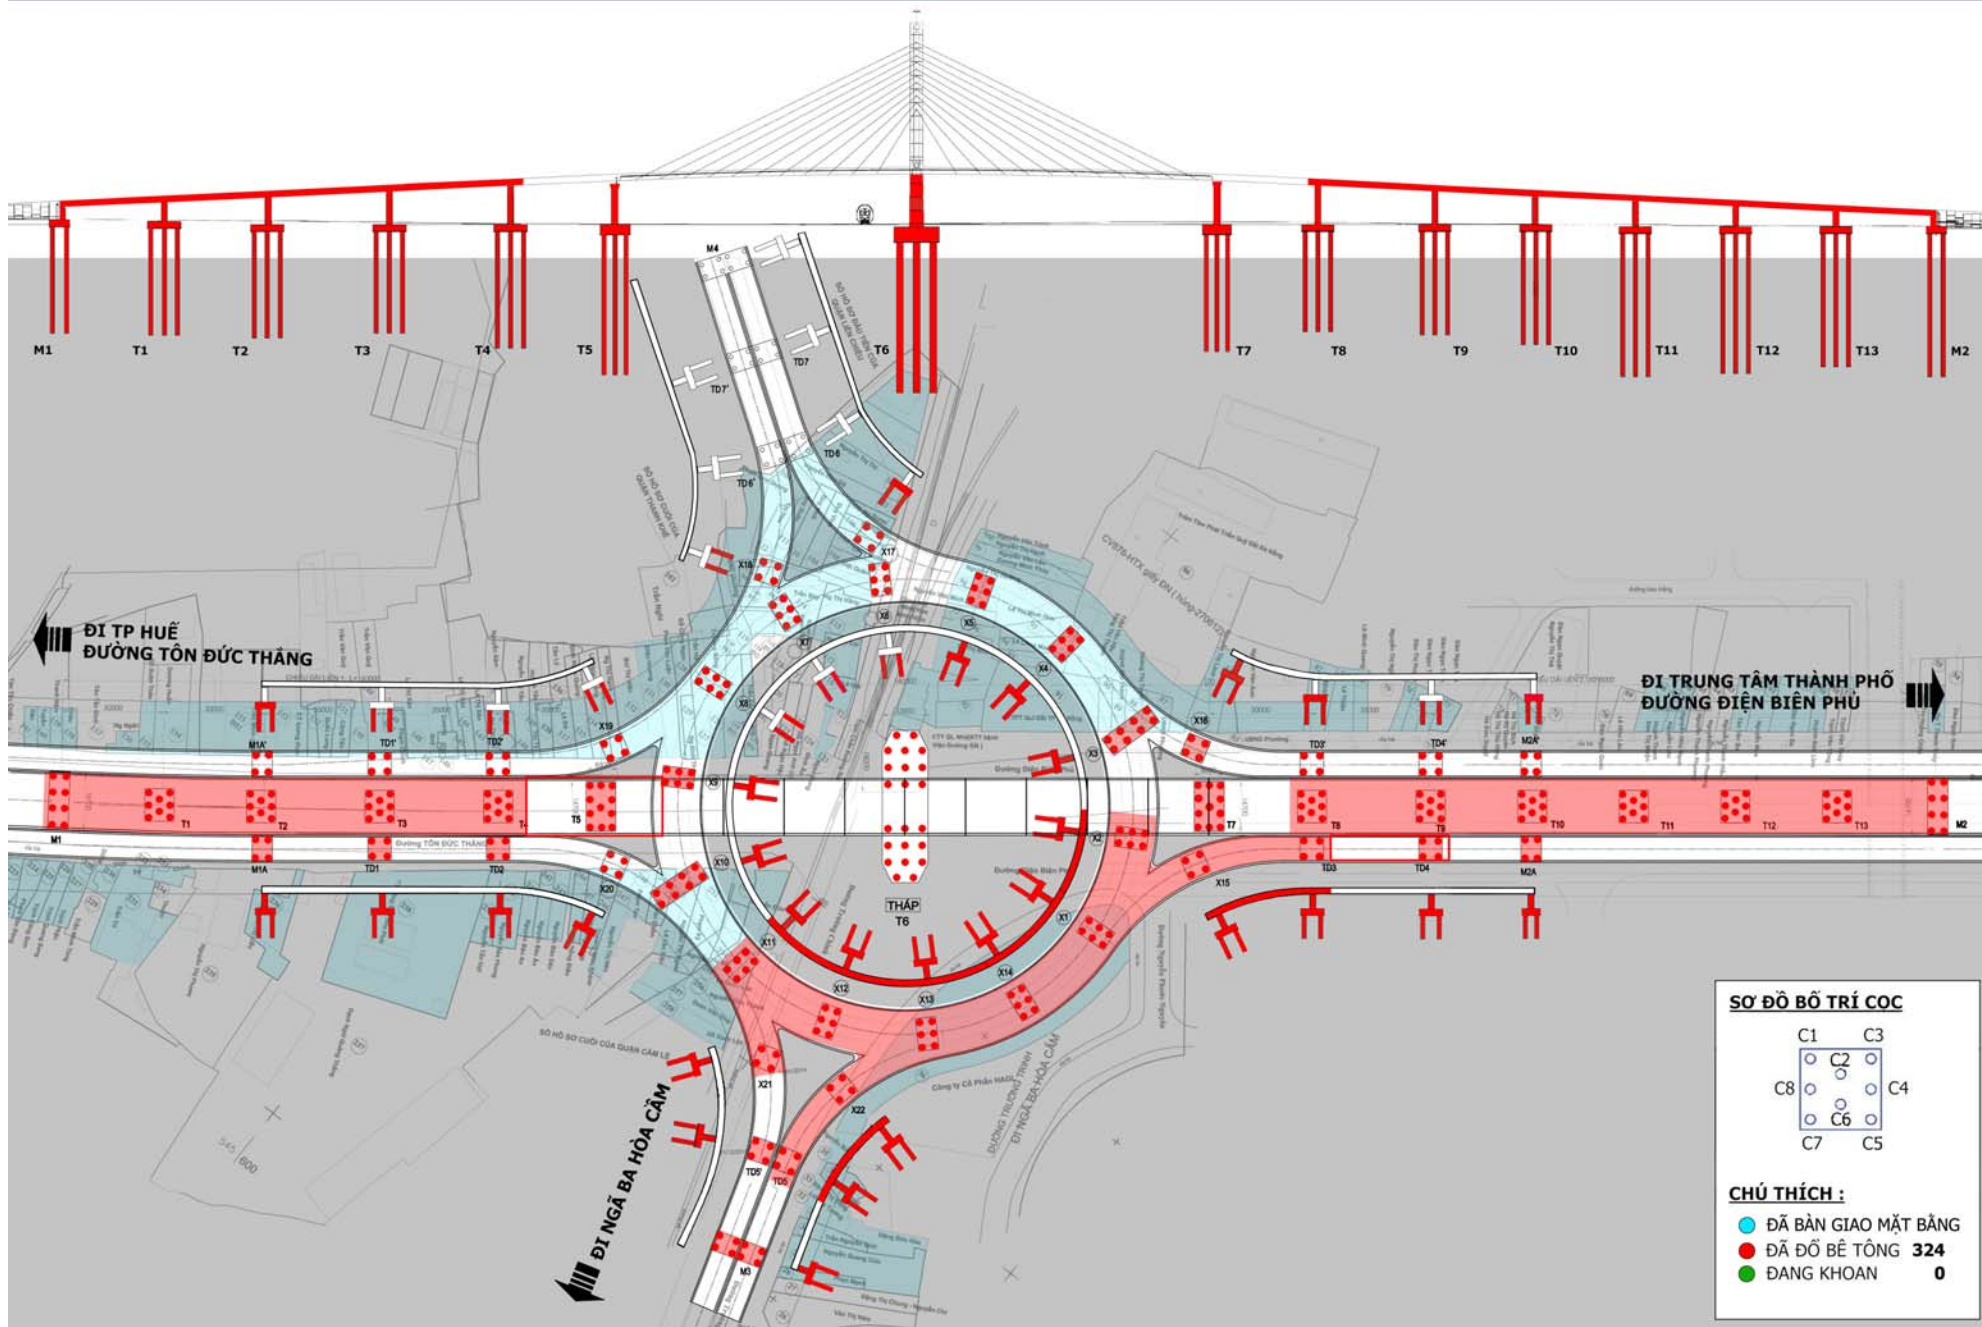

TIẾN ĐỘ THI CÔNG ĐẾN NGÀY 8-8-2014

TIẾN ĐỘ THI CÔNG ĐẾN NGÀY 10-8-2014

SƠ ĐỒ BỐ TRÍ CỌC

C1	C3
C2	C4
C6	C5
C8	C7

CHÚ THÍCH :

- ĐÃ BÀN GIAO MẶT BẰNG
- ĐÃ ĐỔ BÊ TÔNG 319
- ĐANG KHOAN 2

TIẾN ĐỘ THI CÔNG ĐẾN NGÀY 11-8-2014

TIẾN ĐỘ THI CÔNG ĐẾN NGÀY 12-8-2014

TIẾN ĐỘ THI CÔNG ĐẾN NGÀY 13-8-2014

TIẾN ĐỘ THI CÔNG ĐẾN NGÀY 15-8-2014

TIẾN ĐỘ THI CÔNG ĐẾN NGÀY 17-8-2014

TIẾN ĐỘ THI CÔNG ĐẾN NGÀY 18-8-2014

TIẾN ĐỘ THI CÔNG ĐẾN NGÀY 19-8-2014

TIẾN ĐỘ THI CÔNG ĐẾN NGÀY 20-8-2014

TIẾN ĐỘ THI CÔNG ĐẾN NGÀY 21-8-2014

TIẾN ĐỘ THI CÔNG ĐẾN NGÀY 25-8-2014

TIẾN ĐỘ THI CÔNG ĐẾN NGÀY 26-8-2014

TIẾN ĐỘ THI CÔNG ĐẾN NGÀY 27-8-2014

TIẾN ĐỘ THI CÔNG ĐẾN NGÀY 28-8-2014

SƠ ĐỒ BỐ TRÍ CỌC

C1	C3
C2	C4
C6	C5
C8	C7

CHÚ THÍCH :

- ĐÃ BÀN GIAO MẶT BẰNG
- ĐÃ ĐỔ BÊ TÔNG 324
- ĐANG KHOAN 0

TIẾN ĐỘ THI CÔNG ĐẾN NGÀY 29-8-2014