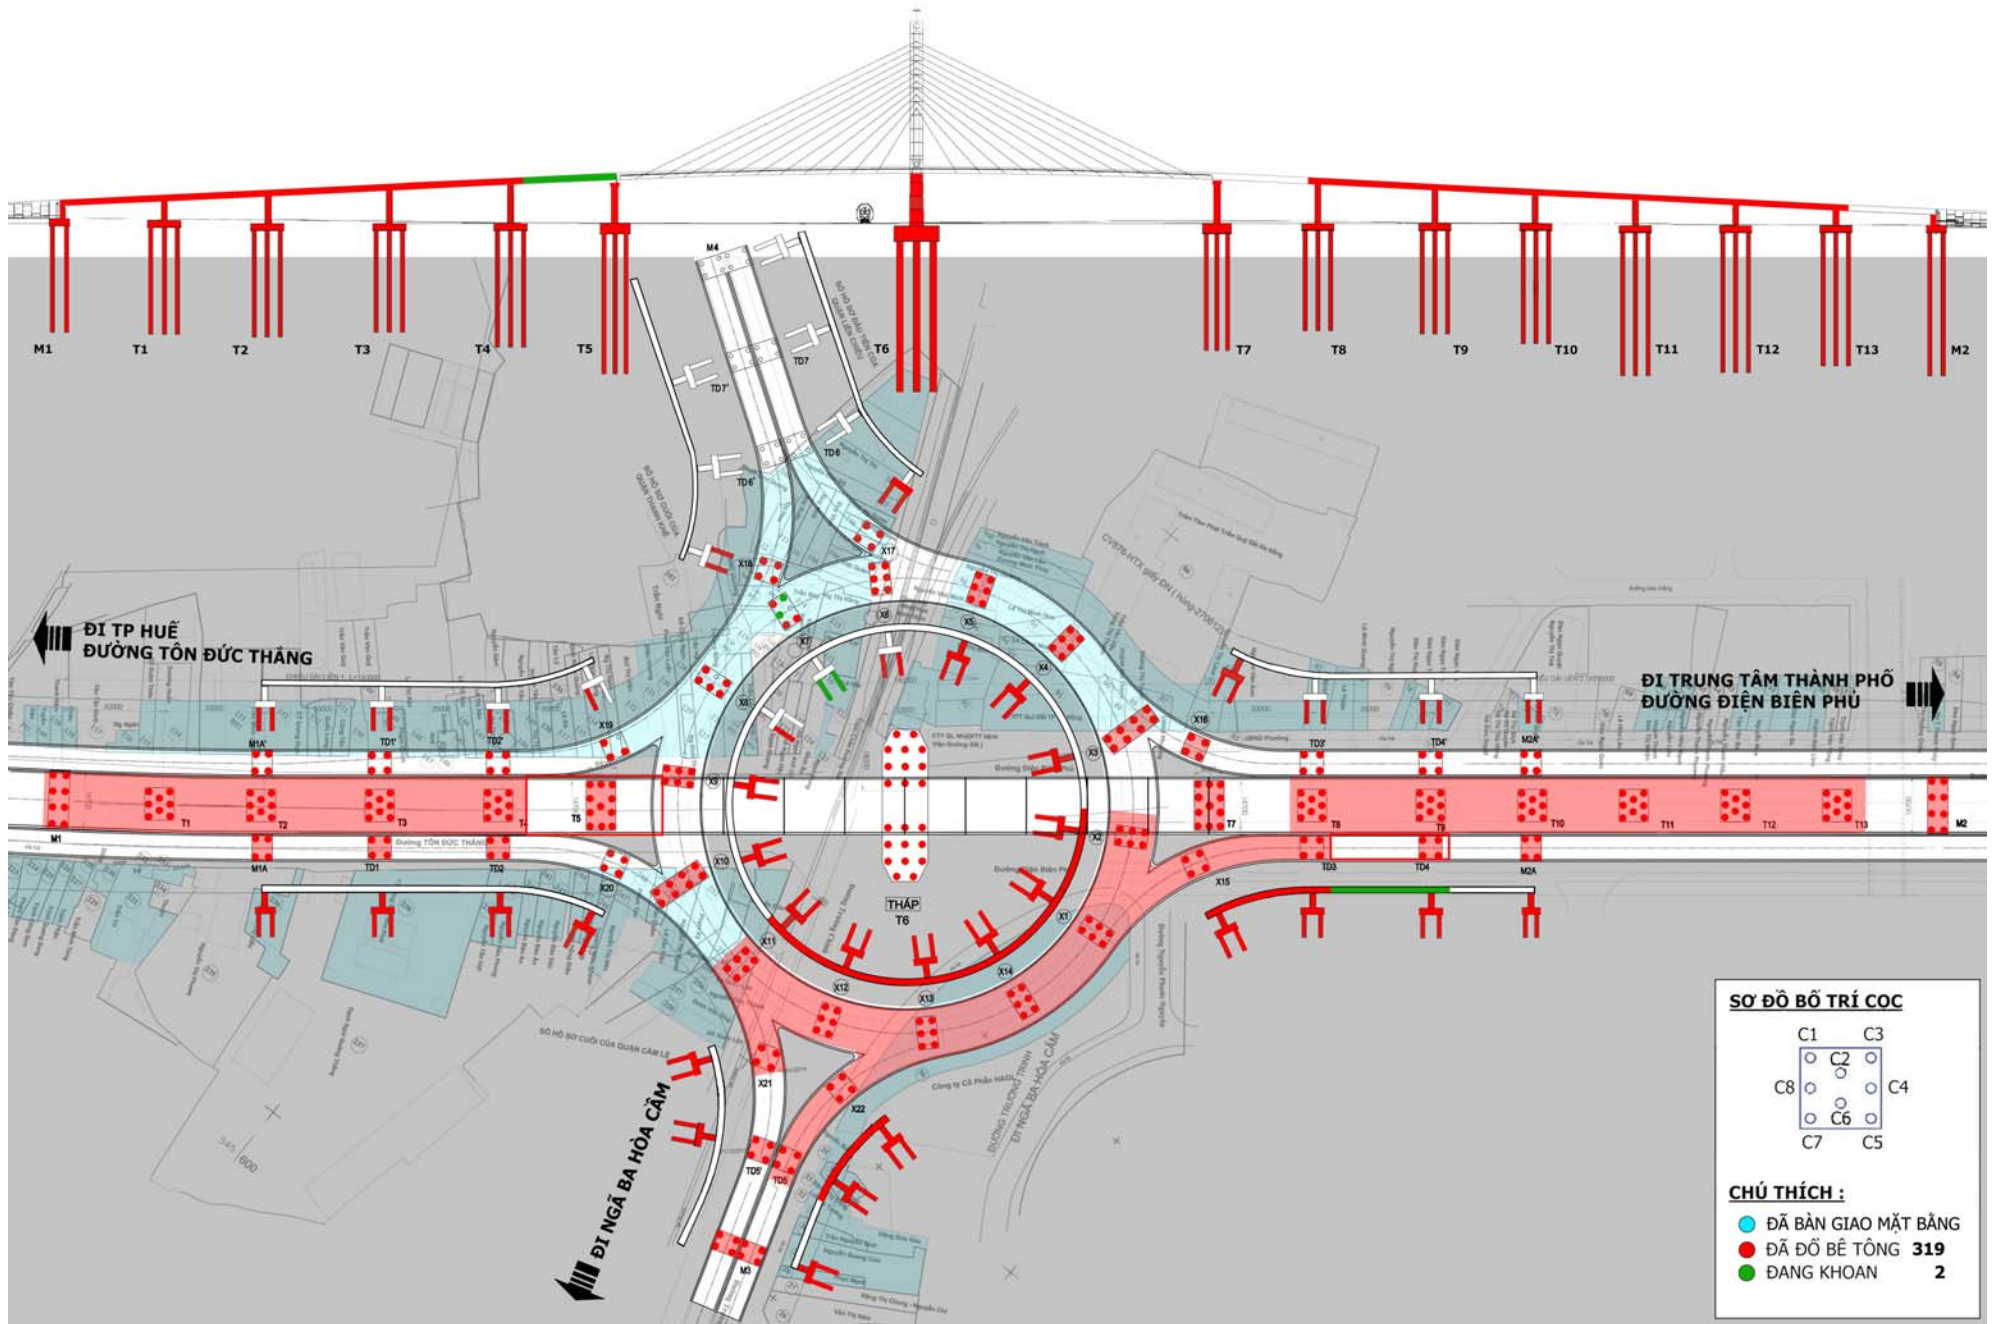

TIẾN ĐỘ THI CÔNG ĐẾN NGÀY 1-8-2014

TIẾN ĐỘ THI CÔNG ĐẾN NGÀY 3-8-2014

TIẾN ĐỘ THI CÔNG ĐẾN NGÀY 4-8-2014

TIẾN ĐỘ THI CÔNG ĐẾN NGÀY 5-8-2014

TIẾN ĐỘ THI CÔNG ĐẾN NGÀY 6-8-2014

TIẾN ĐỘ THI CÔNG ĐẾN NGÀY 7-8-2014

TIẾN ĐỘ THI CÔNG ĐẾN NGÀY 8-8-2014

TIẾN ĐỘ THI CÔNG ĐẾN NGÀY 10-8-2014

SƠ ĐỒ BỐ TRÍ CỌC

C1	C3
C2	C4
C6	C5
C8	C7

CHÚ THÍCH :

- ĐÃ BÀN GIAO MẶT BẰNG
- ĐÃ ĐỔ BÊ TÔNG 319
- ĐANG KHOAN 2

TIẾN ĐỘ THI CÔNG ĐẾN NGÀY 11-8-2014

TIẾN ĐỘ THI CÔNG ĐẾN NGÀY 12-8-2014

TIẾN ĐỘ THI CÔNG ĐẾN NGÀY 13-8-2014

TIẾN ĐỘ THI CÔNG ĐẾN NGÀY 15-8-2014

TIẾN ĐỘ THI CÔNG ĐẾN NGÀY 17-8-2014

TIẾN ĐỘ THI CÔNG ĐẾN NGÀY 18-8-2014

TIẾN ĐỘ THI CÔNG ĐẾN NGÀY 19-8-2014

TIẾN ĐỘ THI CÔNG ĐẾN NGÀY 20-8-2014

TIẾN ĐỘ THI CÔNG ĐẾN NGÀY 21-8-2014

TIẾN ĐỘ THI CÔNG ĐẾN NGÀY 25-8-2014

TIẾN ĐỘ THI CÔNG ĐẾN NGÀY 26-8-2014

TIẾN ĐỘ THI CÔNG ĐẾN NGÀY 27-8-2014

TIẾN ĐỘ THI CÔNG ĐẾN NGÀY 28-8-2014