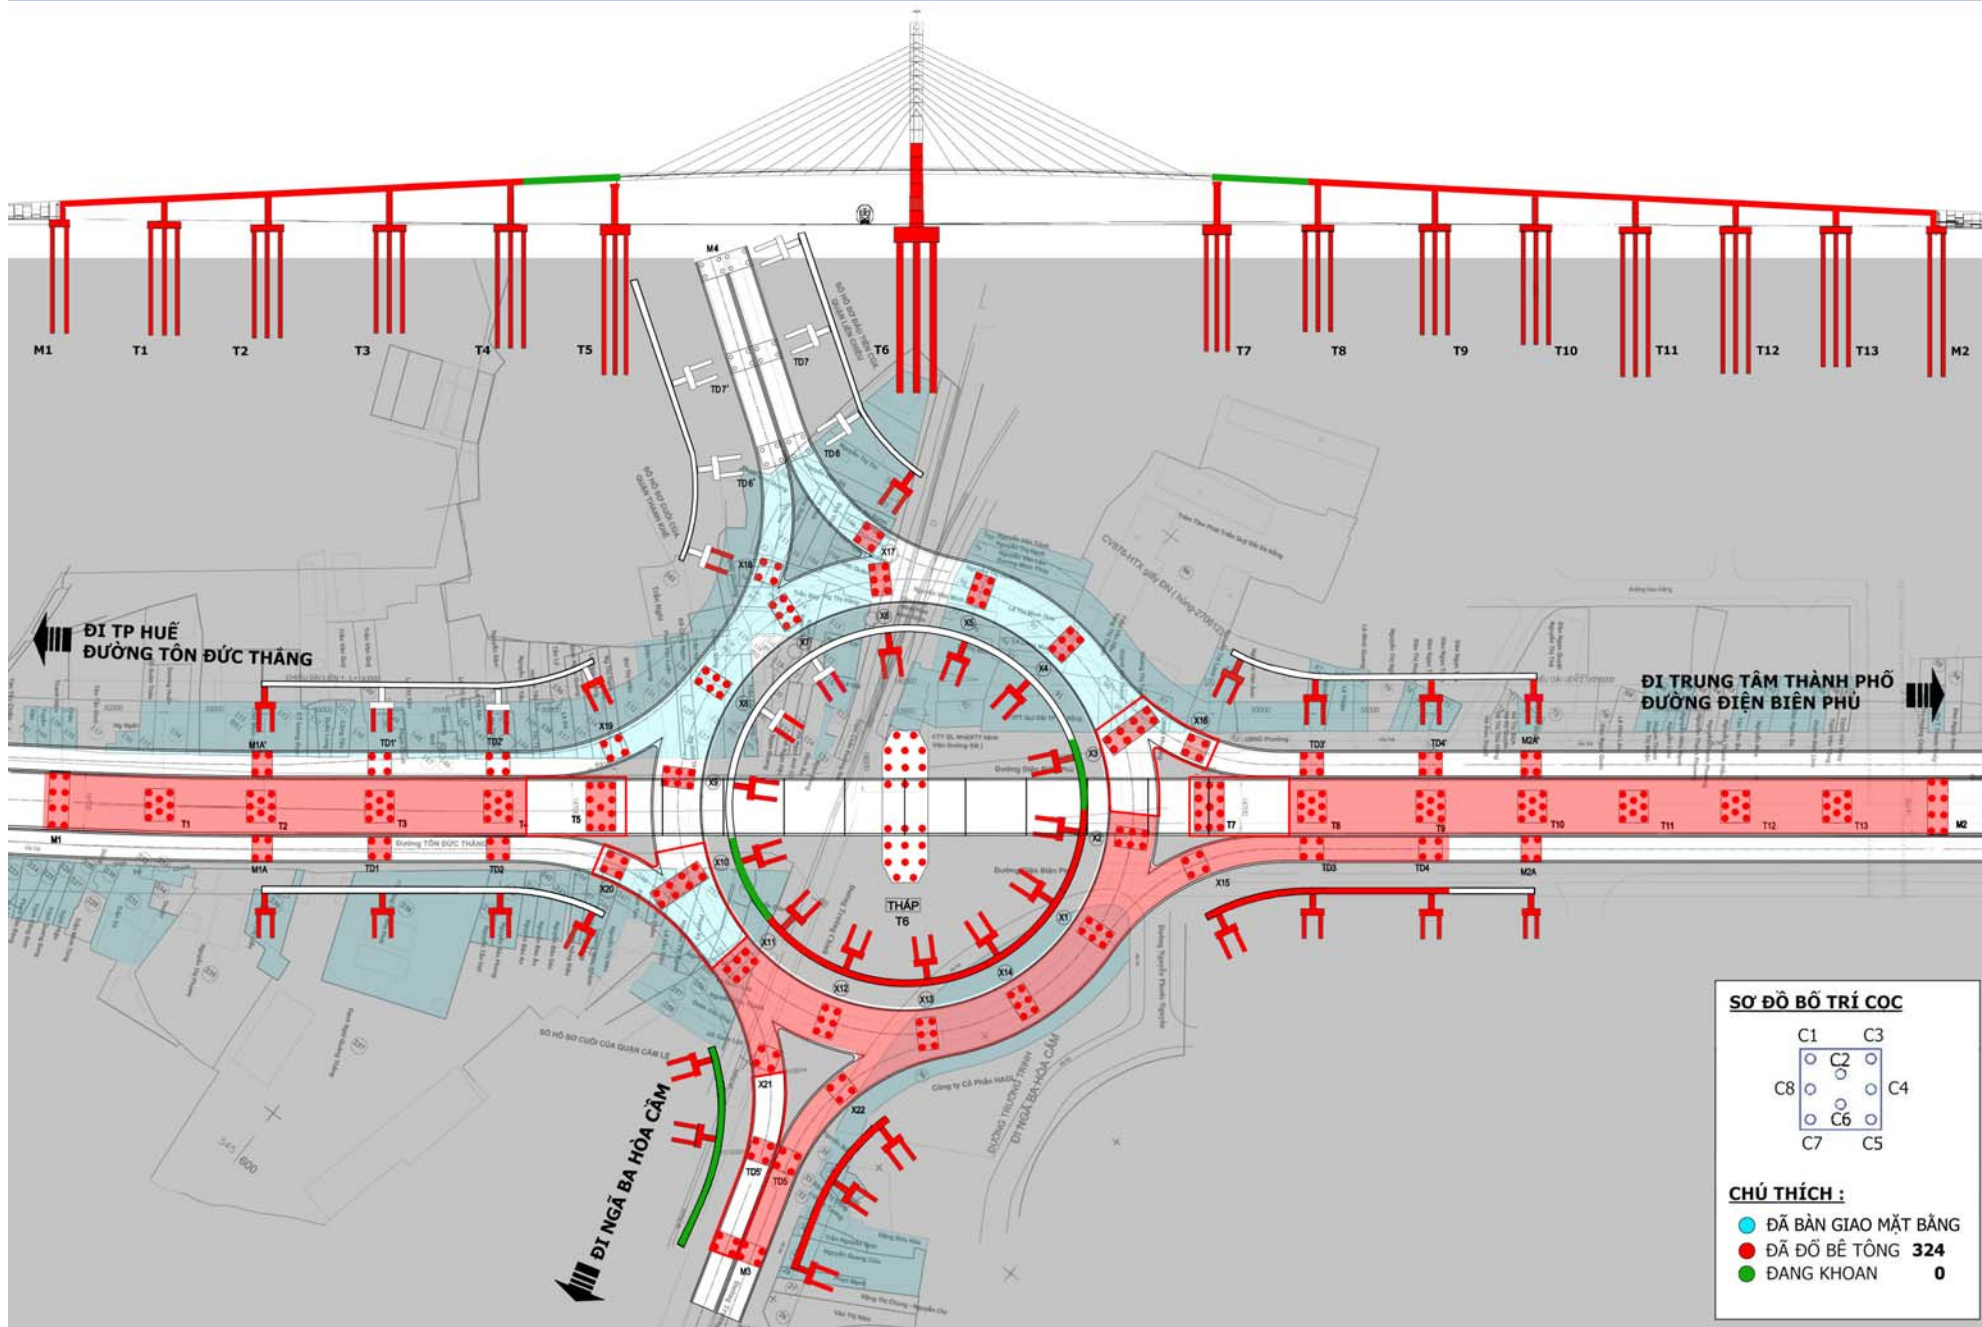

TIẾN ĐỘ THI CÔNG ĐẾN NGÀY 8-8-2014

TIẾN ĐỘ THI CÔNG ĐẾN NGÀY 10-8-2014

SƠ ĐỒ BỐ TRÍ CỌC

C1	C3
C2	C4
C6	C5
C8	C7

CHÚ THÍCH :

- ĐÃ BÀN GIAO MẶT BẰNG
- ĐÃ ĐỔ BÊ TÔNG 319
- ĐANG KHOAN 2

TIẾN ĐỘ THI CÔNG ĐẾN NGÀY 11-8-2014

TIẾN ĐỘ THI CÔNG ĐẾN NGÀY 12-8-2014

TIẾN ĐỘ THI CÔNG ĐẾN NGÀY 13-8-2014

TIẾN ĐỘ THI CÔNG ĐẾN NGÀY 15-8-2014

TIẾN ĐỘ THI CÔNG ĐẾN NGÀY 17-8-2014

TIẾN ĐỘ THI CÔNG ĐẾN NGÀY 18-8-2014

TIẾN ĐỘ THI CÔNG ĐẾN NGÀY 19-8-2014

TIẾN ĐỘ THI CÔNG ĐẾN NGÀY 20-8-2014

TIẾN ĐỘ THI CÔNG ĐẾN NGÀY 21-8-2014

TIẾN ĐỘ THI CÔNG ĐẾN NGÀY 25-8-2014

TIẾN ĐỘ THI CÔNG ĐẾN NGÀY 26-8-2014

TIẾN ĐỘ THI CÔNG ĐẾN NGÀY 27-8-2014

TIẾN ĐỘ THI CÔNG ĐẾN NGÀY 28-8-2014

SƠ ĐỒ BỐ TRÍ CỌC

C1	C3
C2	C4
C6	C5
C8	C7

CHÚ THÍCH :

- ĐÃ BÀN GIAO MẶT BẰNG
- ĐÃ ĐỔ BÊ TÔNG 324
- ĐANG KHOAN 0

TIẾN ĐỘ THI CÔNG ĐẾN NGÀY 29-8-2014