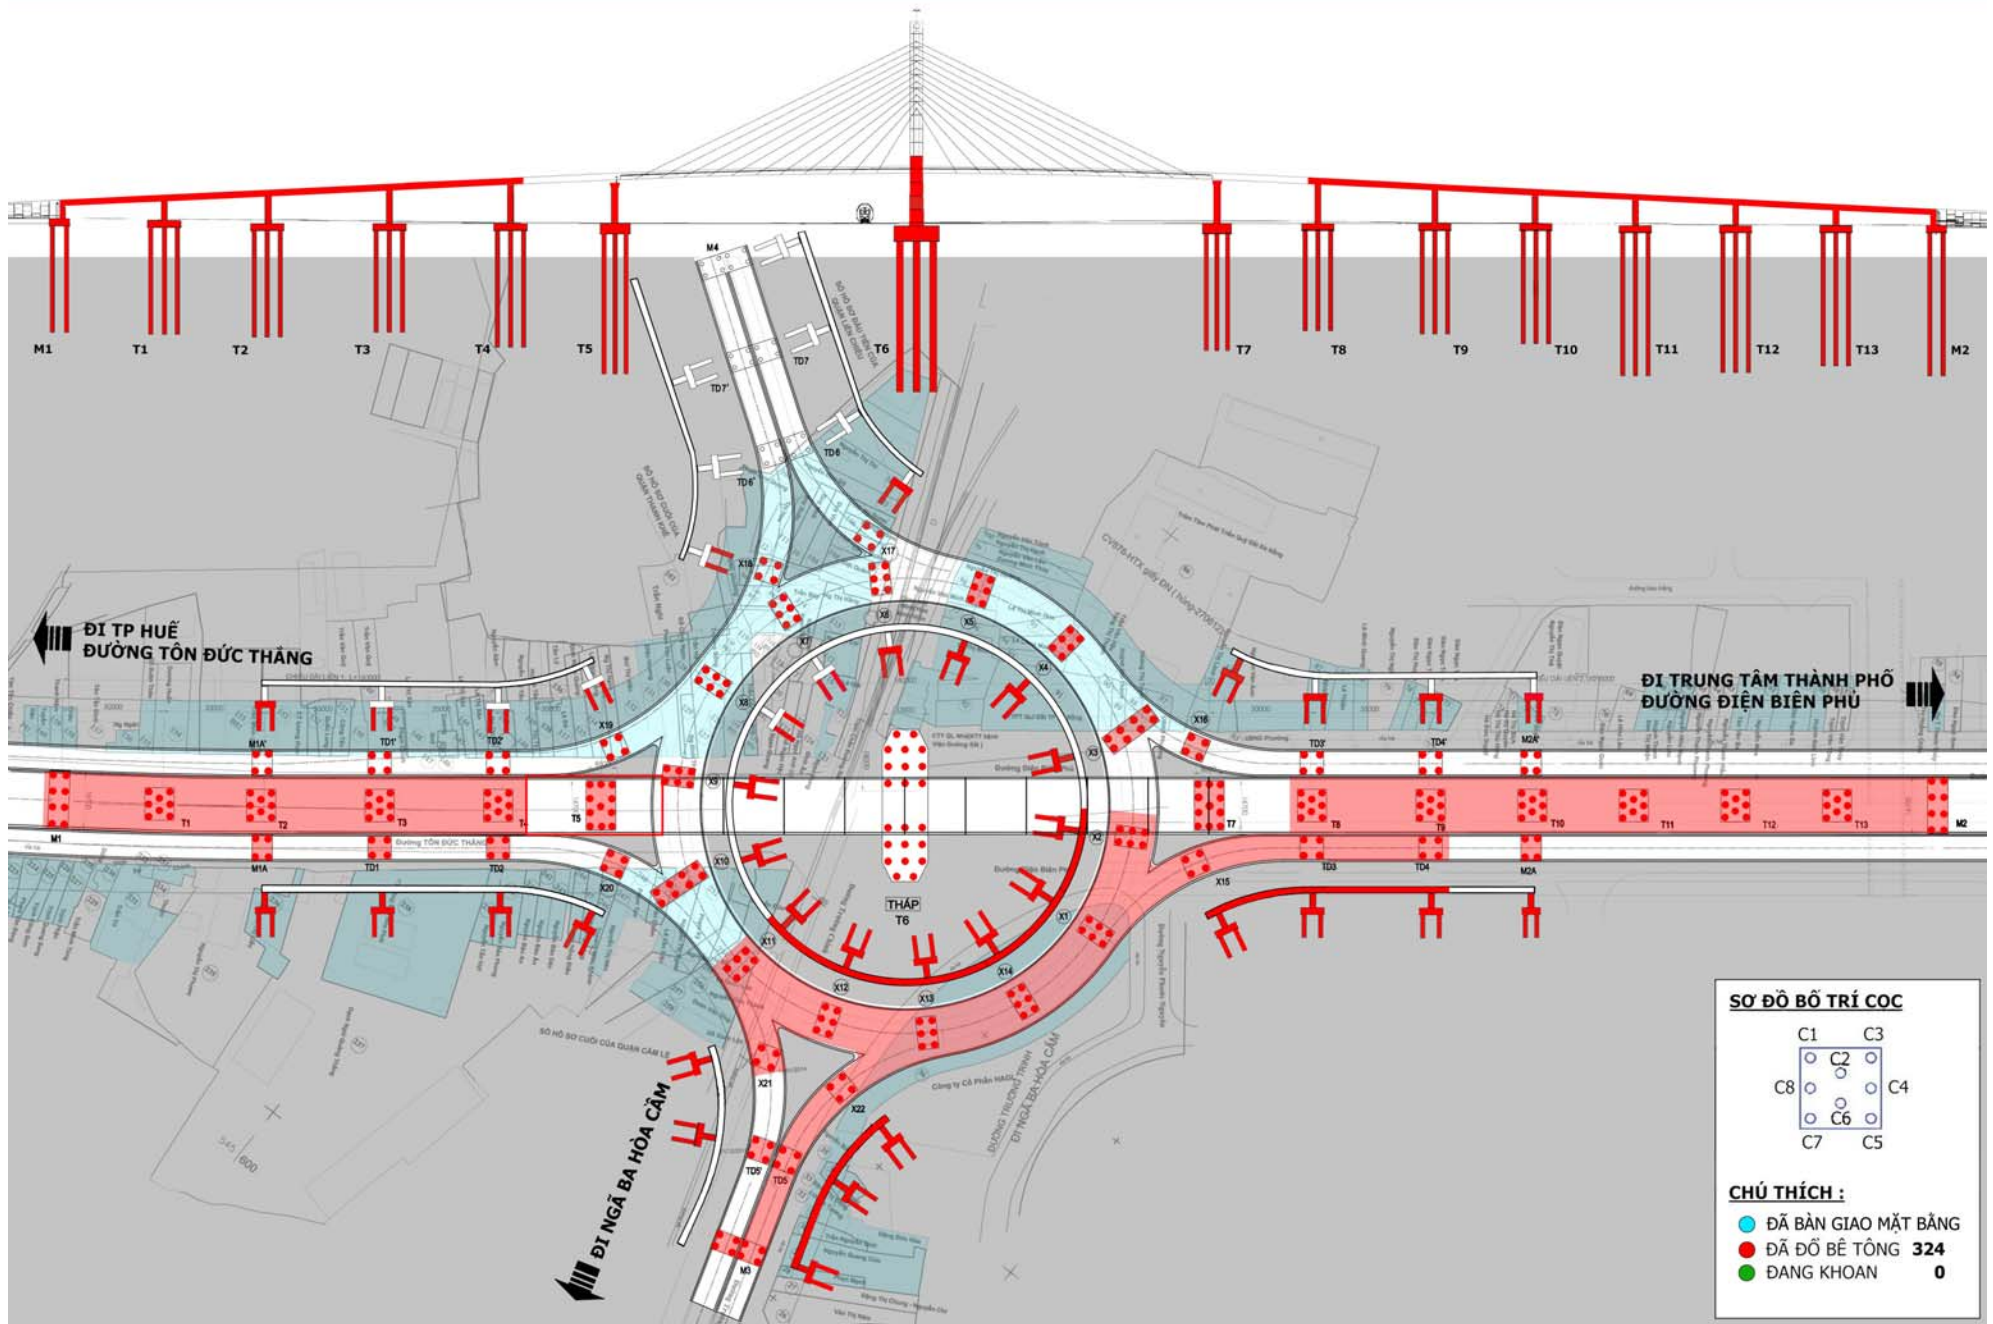

TIẾN ĐỘ THI CÔNG ĐẾN NGÀY 8-8-2014

TIẾN ĐỘ THI CÔNG ĐẾN NGÀY 10-8-2014

SƠ ĐỒ BỐ TRÍ CỌC

C1	C3
C2	C4
C6	C5
C8	C7

CHÚ THÍCH :

- ĐÃ BÀN GIAO MẶT BẰNG
- ĐÃ ĐỔ BÊ TÔNG 319
- ĐANG KHOAN 2

TIẾN ĐỘ THI CÔNG ĐẾN NGÀY 11-8-2014

TIẾN ĐỘ THI CÔNG ĐẾN NGÀY 12-8-2014

TIẾN ĐỘ THI CÔNG ĐẾN NGÀY 13-8-2014

TIẾN ĐỘ THI CÔNG ĐẾN NGÀY 15-8-2014

TIẾN ĐỘ THI CÔNG ĐẾN NGÀY 17-8-2014

TIẾN ĐỘ THI CÔNG ĐẾN NGÀY 18-8-2014

TIẾN ĐỘ THI CÔNG ĐẾN NGÀY 19-8-2014

TIẾN ĐỘ THI CÔNG ĐẾN NGÀY 20-8-2014

TIẾN ĐỘ THI CÔNG ĐẾN NGÀY 21-8-2014

TIẾN ĐỘ THI CÔNG ĐẾN NGÀY 25-8-2014

TIẾN ĐỘ THI CÔNG ĐẾN NGÀY 26-8-2014

TIẾN ĐỘ THI CÔNG ĐẾN NGÀY 27-8-2014

TIẾN ĐỘ THI CÔNG ĐẾN NGÀY 28-8-2014

SƠ ĐỒ BỐ TRÍ CỌC

C1	C3
C2	C4
C6	C5
C8	C7

CHÚ THÍCH :

- ĐÃ BÀN GIAO MẶT BẰNG
- ĐÃ ĐỔ BÊ TÔNG 324
- ĐANG KHOAN 0

TIẾN ĐỘ THI CÔNG ĐẾN NGÀY 29-8-2014