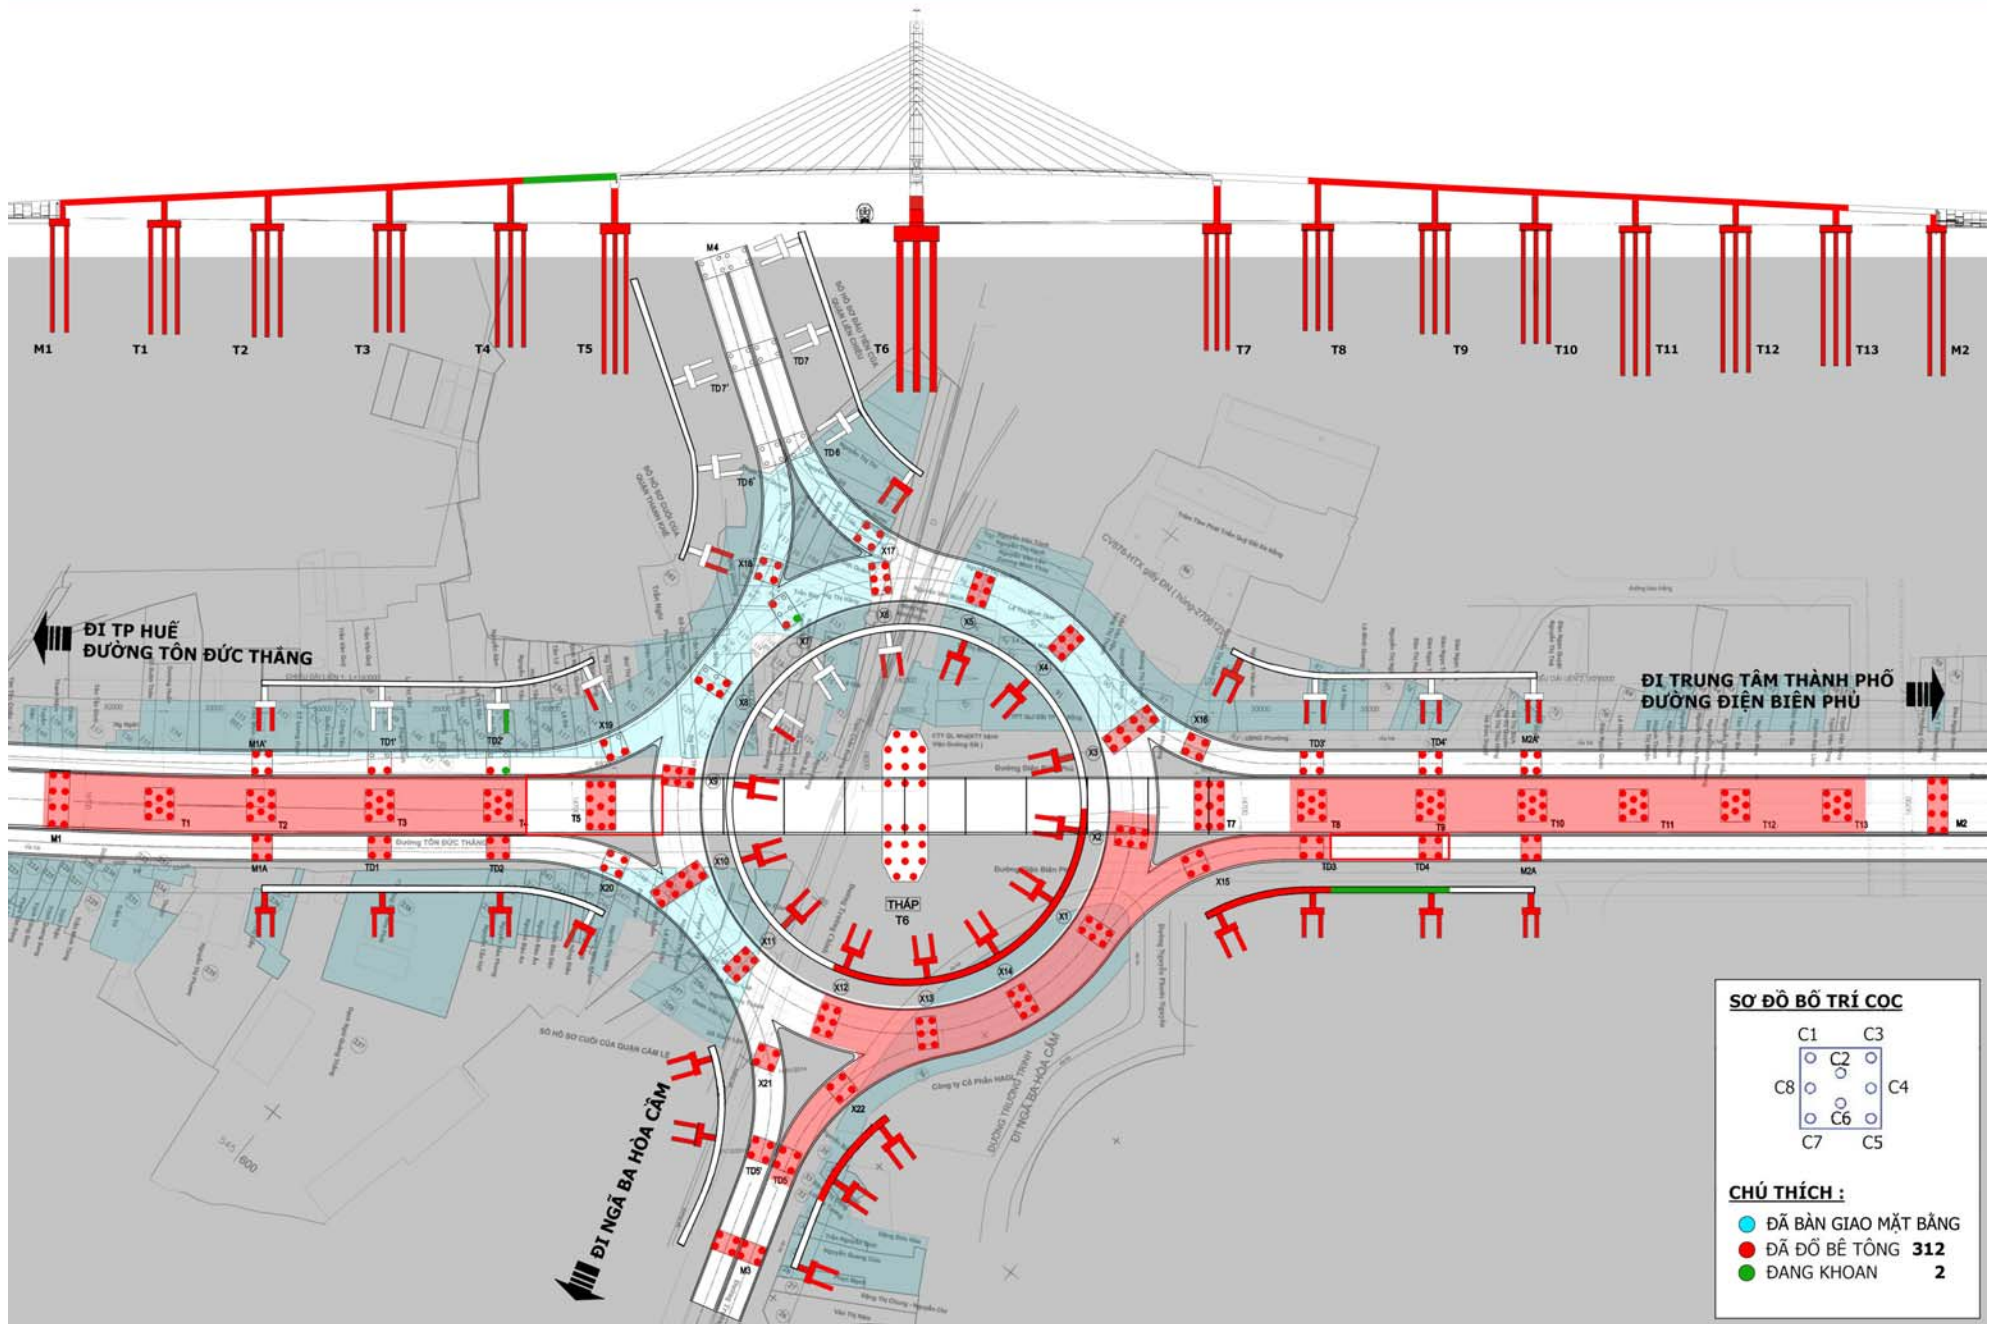

TIẾN ĐỘ THI CÔNG ĐẾN NGÀY 3-8-2014