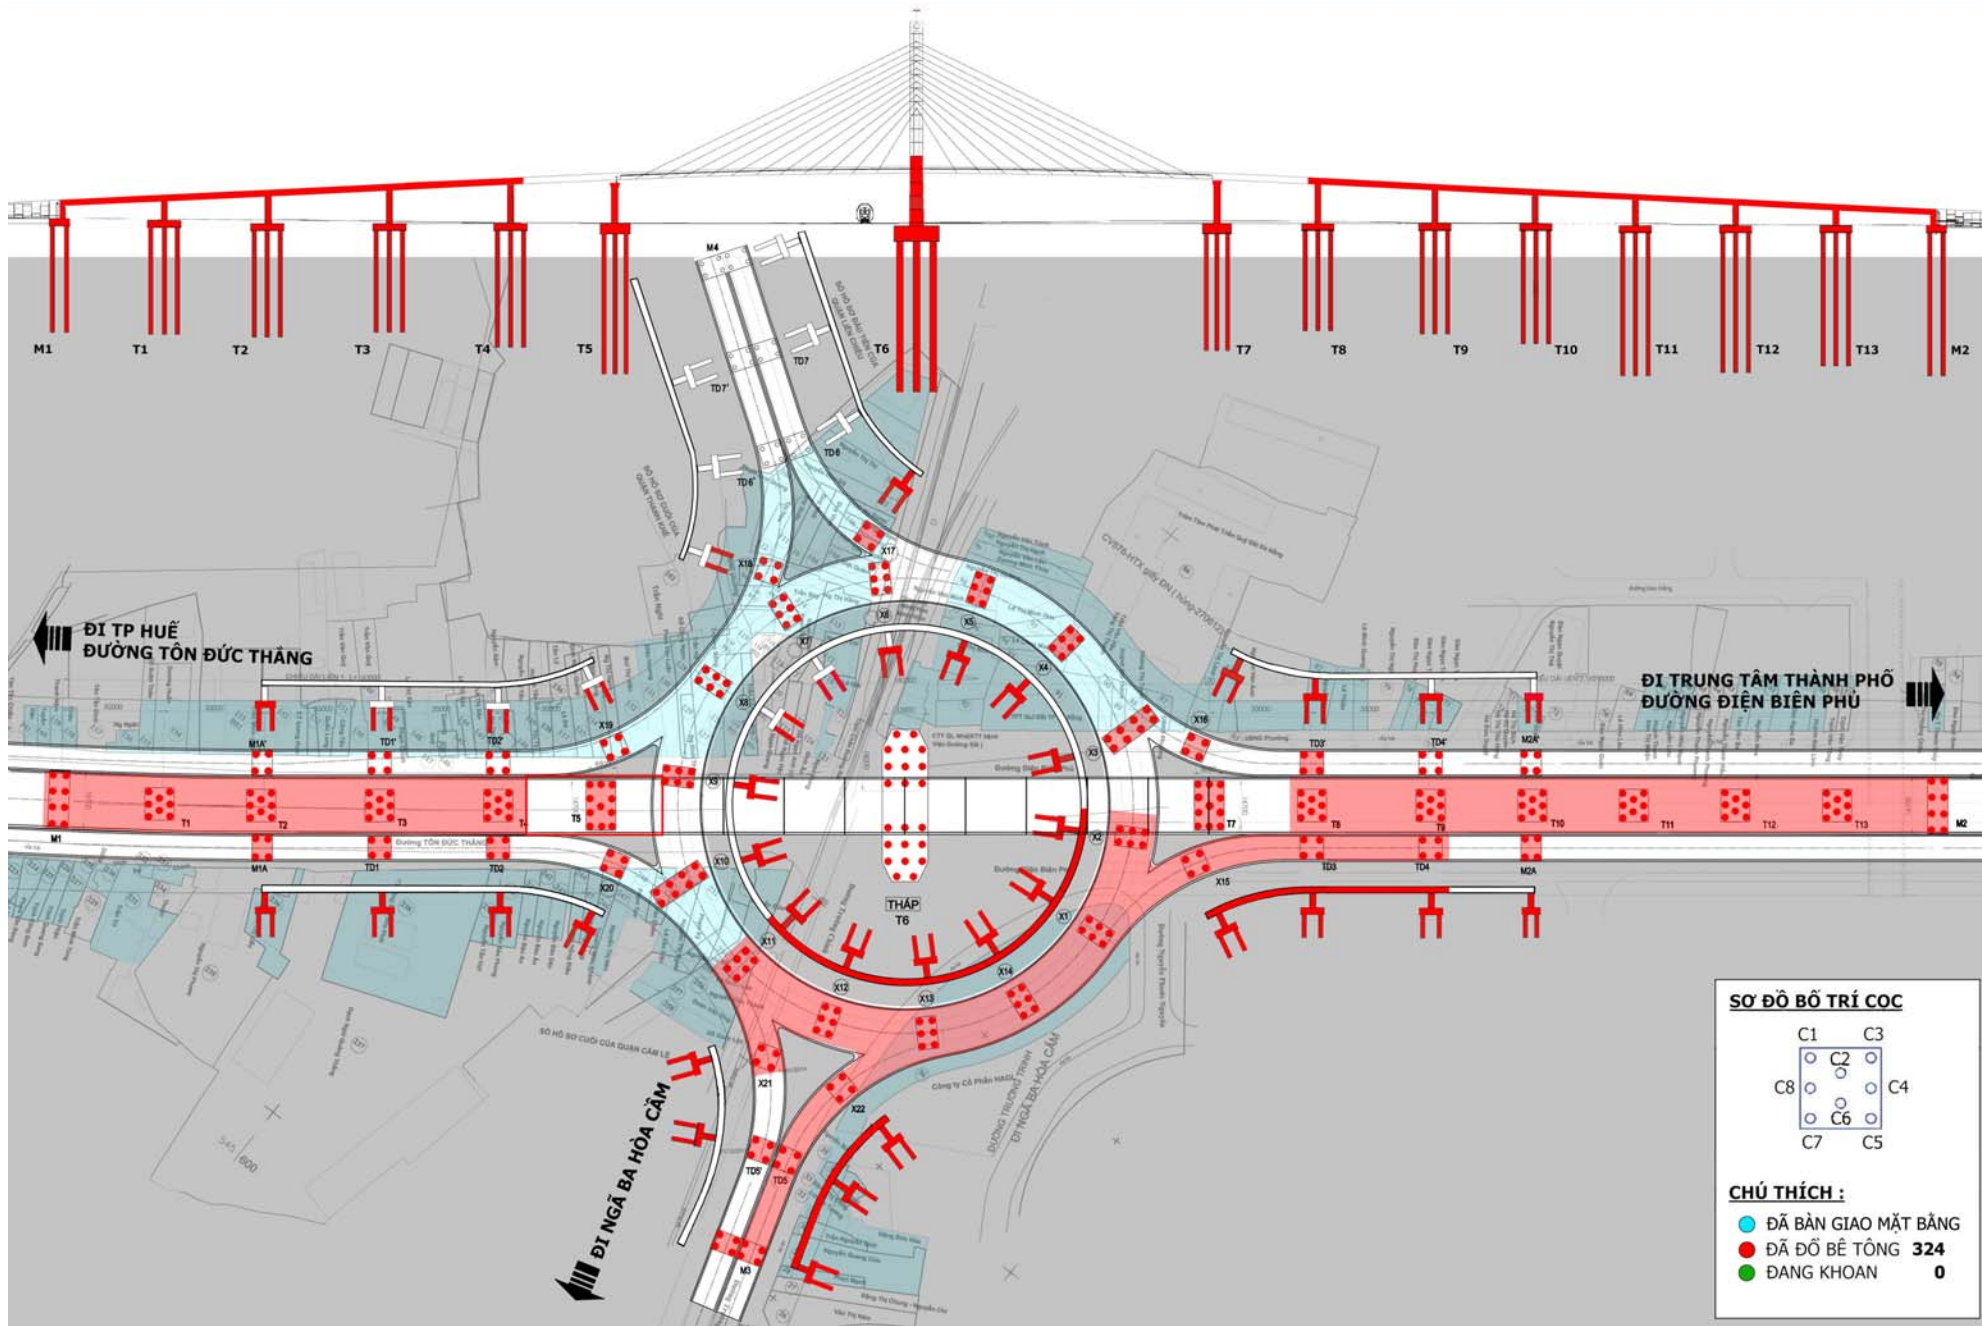

TIẾN ĐỘ THI CÔNG ĐẾN NGÀY 8-8-2014

TIẾN ĐỘ THI CÔNG ĐẾN NGÀY 10-8-2014

SƠ ĐỒ BỐ TRÍ CỌC

C1	C3
C2	C4
C6	C5
C8	C7

CHÚ THÍCH :

- ĐÃ BÀN GIAO MẶT BẰNG
- ĐÃ ĐỔ BÊ TÔNG 319
- ĐANG KHOAN 2

TIẾN ĐỘ THI CÔNG ĐẾN NGÀY 11-8-2014

TIẾN ĐỘ THI CÔNG ĐẾN NGÀY 12-8-2014

TIẾN ĐỘ THI CÔNG ĐẾN NGÀY 13-8-2014

TIẾN ĐỘ THI CÔNG ĐẾN NGÀY 15-8-2014

TIẾN ĐỘ THI CÔNG ĐẾN NGÀY 17-8-2014

TIẾN ĐỘ THI CÔNG ĐẾN NGÀY 18-8-2014

TIẾN ĐỘ THI CÔNG ĐẾN NGÀY 19-8-2014

TIẾN ĐỘ THI CÔNG ĐẾN NGÀY 20-8-2014

TIẾN ĐỘ THI CÔNG ĐẾN NGÀY 21-8-2014

TIẾN ĐỘ THI CÔNG ĐẾN NGÀY 25-8-2014

TIẾN ĐỘ THI CÔNG ĐẾN NGÀY 26-8-2014

TIẾN ĐỘ THI CÔNG ĐẾN NGÀY 27-8-2014

TIẾN ĐỘ THI CÔNG ĐẾN NGÀY 28-8-2014

SƠ ĐỒ BỐ TRÍ CỌC

C1	C3
C2	C4
C6	C5
C8	C7

CHÚ THÍCH :

- ĐÃ BÀN GIAO MẶT BẰNG
- ĐÃ ĐỔ BÊ TÔNG 324
- ĐANG KHOAN 0

TIẾN ĐỘ THI CÔNG ĐẾN NGÀY 29-8-2014