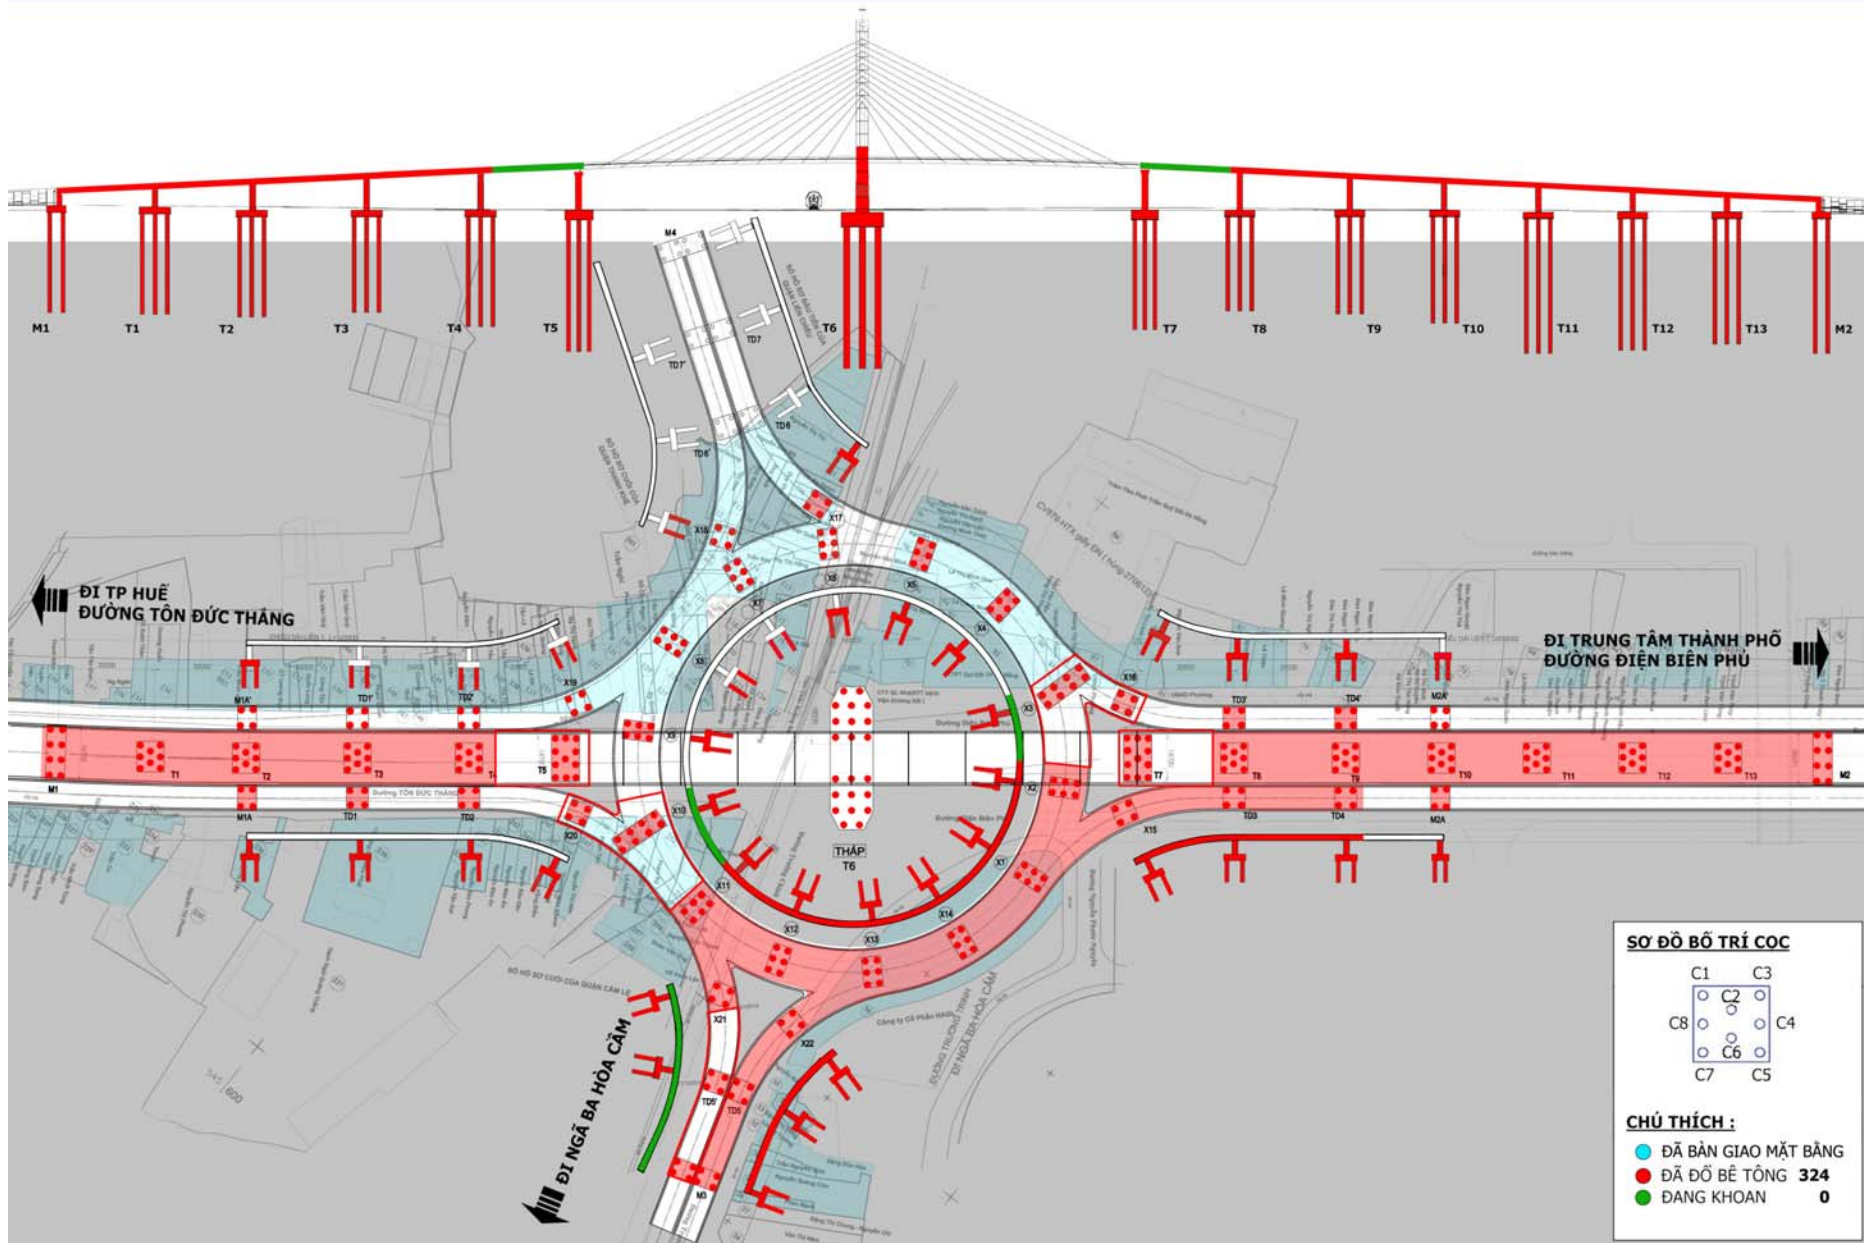

TIẾN ĐỘ THI CÔNG ĐẾN NGÀY 8-8-2014

TIẾN ĐỘ THI CÔNG ĐẾN NGÀY 10-8-2014

SƠ ĐỒ BỐ TRÍ CỌC

C1	C3
C2	C4
C6	C5
C8	C7

CHÚ THÍCH :

- ĐÃ BÀN GIAO MẶT BẰNG
- ĐÃ ĐỔ BÊ TÔNG 319
- ĐANG KHOAN 2

TIẾN ĐỘ THI CÔNG ĐẾN NGÀY 11-8-2014

TIẾN ĐỘ THI CÔNG ĐẾN NGÀY 12-8-2014

TIẾN ĐỘ THI CÔNG ĐẾN NGÀY 13-8-2014

TIẾN ĐỘ THI CÔNG ĐẾN NGÀY 15-8-2014

TIẾN ĐỘ THI CÔNG ĐẾN NGÀY 17-8-2014

TIẾN ĐỘ THI CÔNG ĐẾN NGÀY 18-8-2014

TIẾN ĐỘ THI CÔNG ĐẾN NGÀY 19-8-2014

TIẾN ĐỘ THI CÔNG ĐẾN NGÀY 20-8-2014

TIẾN ĐỘ THI CÔNG ĐẾN NGÀY 21-8-2014

TIẾN ĐỘ THI CÔNG ĐẾN NGÀY 25-8-2014

TIẾN ĐỘ THI CÔNG ĐẾN NGÀY 26-8-2014

TIẾN ĐỘ THI CÔNG ĐẾN NGÀY 27-8-2014

TIẾN ĐỘ THI CÔNG ĐẾN NGÀY 28-8-2014

SƠ ĐỒ BỐ TRÍ CỌC

C1	C3
C2	C4
C6	C5
C8	C7

CHÚ THÍCH :

- ĐÃ BÀN GIAO MẶT BẰNG
- ĐÃ ĐỔ BÊ TÔNG 324
- ĐANG KHOAN 0

TIẾN ĐỘ THI CÔNG ĐẾN NGÀY 29-8-2014